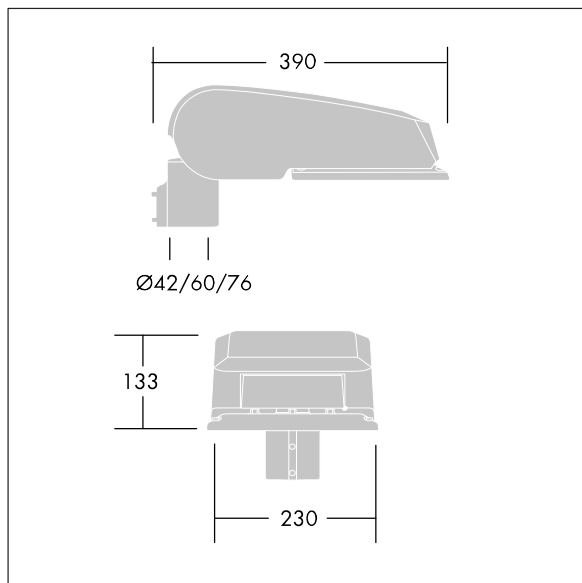

### CiviTEQ

Malý LED uliční svítidlo s LED 12 napájenými 500mA s optikou s vyzařovací charakteristikou Pro mokré vozovky. Předřadník typu elektronický předřadník se stálým výstupem. Elektrická Třída ochrany II, IP66, IK08. Těleso: tlakové odlévaný hliník (EN AC-44300), Světlo šedá 150 písková s texturou (odstín blížíící se RAL9006). Difuzor: tvrzený plochý sklo. Šrouby: nerezová ocel, povrchová úprava Ecolubric®. Dodává se s adaptérem nástavce o Ø60mm, který lze nainstalovat na vrch sloupu (sklon 0°/5°/10°) nebo pro boční vstup (sklon -20°/-15°/-10°/-5°/0°). Vybaveno 50% redukcí výkonu, pro období 3 hodiny před a 5 hodin po půlnoci, která může být deaktivována při instalaci, díky snadno přístupnému spínači. Dodáváno s LED zdroji v barvě 4000K. Ochrana proti rázům napětí: společný režim s jediným impulsem 10kV a společný režim s několika impulsy 8kV a diferenciální režim s několika impulsy 6kV. Jestliže je připojen stálý systém DALI, společný režim s několika impulsy a diferenciální režim s několika impulsy 6kV.

TLG\_CTEQ\_F\_SMTP36LEDPDB.jpg

Rozměry: 390 x 230 x 133 mm  
 Příkon svítidla: 20 W  
 Světelný tok: 2967 lm  
 Světelný výkon svítidel: 148 lm/W  
 Hmotnost: 5,7 kg  
 Scx: 0.077 m<sup>2</sup>

TLG\_CETQ\_M\_S.wmf