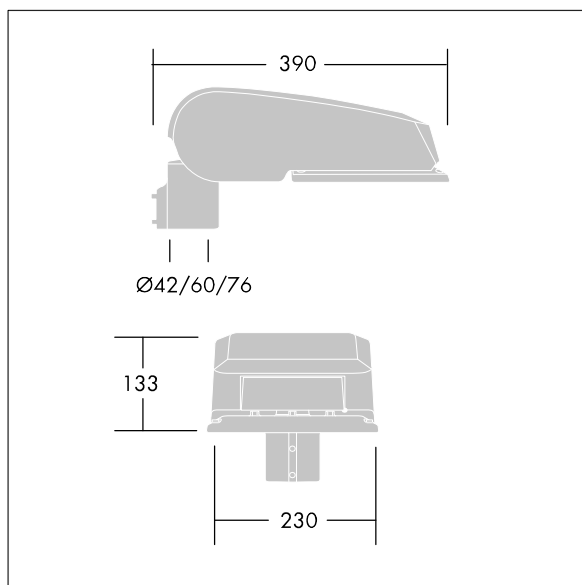

### CiviTEQ

Malý LED uliční svítidlo s LED 12 napájenými 350mA s optikou s vyzařovací charakteristikou Pro mokré vozovky. Předřadník typu elektronický předřadník se stálým výstupem. Elektrická Třída ochrany II, IP66, IK08. Těleso: tlakové odlévaný hliník (EN AC-44300), Světlo šedá 150 písková s texturou (odstín blížící se RAL9006). Difuzor: tvrzený plochý sklo. Šrouby: nerezová ocel, povrchová úprava Ecolubric®. Dodává se s adaptérem nástavce o Ø60mm, který lze nainstalovat na vrch sloupu (sklon 0°/5°/10°) nebo pro boční vstup (sklon -20°/-15°/-10°/-5°/0°). Vybaveno 50% redukcí výkonu, pro období 3 hodiny před a 5 hodin po půlnoci, která může být deaktivována při instalaci, díky snadno přístupnému spínači. Dodáváno s LED zdroji v barvě 4000K. Ochrana proti rázům napětí: společný režim s jediným impulsem 10kV a společný režim s několika impulsy 8kV a diferenciální režim s několika impulsy 6kV. Jestliže je připojen stálý systém DALI, společný režim s několika impulsy a diferenciální režim s 6kV.

TLG\_CTEQ\_F\_SMTP36LEDPDB.jpg

Rozměry: 390 x 230 x 133 mm  
 Příkon svítidla: 15 W  
 Světelný tok: 2153 lm  
 Světelný výkon svítidel: 144 lm/W  
 Hmotnost: 5,7 kg  
 Scx: 0.077 m<sup>2</sup>

TLG\_CETQ\_M\_S.wmf