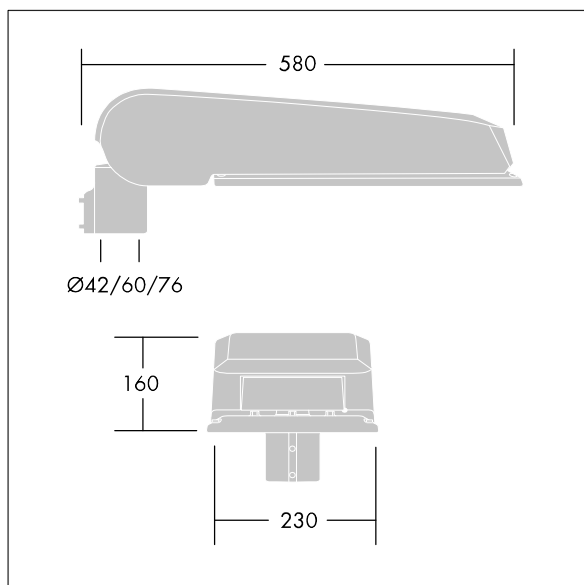

CiviTEQ

široký LED uliční svítidlo s LED 72 napájenými 500mA s optikou s vyzařovací charakteristikou Pro široké ulice a pohodlí. Předřadník typu elektronický předřadník se stálým výstupem. Elektrická Třída ochrany II, IP66, IK08. Těleso: tlakově odlévaný hliník (EN AC-44300), Světlo šedá 150 písková s texturou (odstín blížící se RAL9006). Difuzor: tvrzený plochý sklo. Šrouby: nerezová ocel, povrchová úprava Ecolubric®. Dodává se s adaptérem nástavce o Ø60mm, který lze nainstalovat na vrch sloupu (sklon 0°/5°/10°) nebo pro boční vstup (sklon -20°/-15°/-10°/-5°/0°). Vybaveno 50% redukcí výkonu, pro období 3 hodiny před a 5 hodin po půlnoci, která může být deaktivována při instalaci, díky snadno přístupnému spínači. Dodáváno s LED zdroji v barvě 4000K. Ochrana proti rázům napětí: společný režim s jediným impulsem 10kV a společný režim s několika impulsy 8kV a diferenciální režim s několika impulsy 6kV. Jestliže je připojen stálý systém DALI, společný režim s několika impulsy a diferenciální režim 6kV.

Rozměry: 580 x 230 x 160 mm
 Příkon svítidla: 106 W
 Světelný tok: 16910 lm
 Světelný výkon svítidel: 160 lm/W
 Hmotnost: 9,6 kg
 Scx: 0.115 m²

TLG_CTEQ_F_LMTP72LEDPDB.jpg

TLG_CETQ_M_L.wmf

Tento výrobek obsahuje světelné zdroje třídy energetické úspornosti E.

Hodnoty označené * představují stanovené rozměrové hodnoty. Thorn používá ověřené a testované díly od předních dodavatelů, avšak v průběhu jmenovité životnosti výrobku může dojít k ojedinělým případům poruch jednotlivých LED souvisejících s technologií. Mezinárodní normy stanoví tolerance počátečního toku a připojeného zatížení na $\pm 10\%$. Pokud není uvedeno jinak, platí hodnoty pro okolní teplotu 25°C.