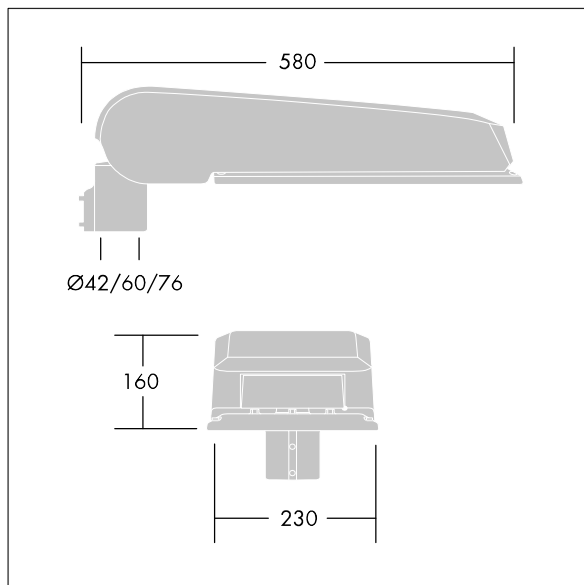

CiviTEQ

široký LED uliční svítidlo s LED 72 napájenými 350mA s optikou s vyzařovací charakteristikou Pro široké ulice a pohodlí. Předřadník typu elektronický předřadník se stálým výstupem. Elektrická Třída ochrany II, IP66, IK08. Těleso: tlakově odlévaný hliník (EN AC-44300), Světlo šedá 150 písková s texturou (odstín blížící se RAL9006). Difuzor: tvrzený plochý sklo. Šrouby: nerezová ocel, povrchová úprava Ecolubric®. Dodává se s adaptérem nástavce o Ø60mm, který lze nainstalovat na vrch sloupu (sklon 0°/5°/10°) nebo pro boční vstup (sklon -20°/-15°/-10°/-5°/0°). Vybaveno 50% redukcí výkonu, pro období 3 hodiny před a 5 hodin po půlnoci, která může být deaktivována při instalaci, díky snadno přístupnému spínači. Dodáváno s LED zdroji v barvě 4000K. Ochrana proti rázům napětí: společný režim s jediným impulsem 10kV a společný režim s několika impulsy 8kV a diferenciální režim s několika impulsy 6kV. Jestliže je připojen stálý systém DALI, společný režim s několika impulsy a diferenciální režim 6kV.

TLG_CTEQ_F_LMTP72LEDPDB.jpg

Rozměry: 580 x 230 x 160 mm
 Příkon svítidla: 75 W
 Světelný tok: 12396 lm
 Světelný výkon svítidel: 165 lm/W
 Hmotnost: 9,6 kg
 Scx: 0.115 m²

TLG_CETQ_M_L.wmf

Tento výrobek obsahuje světelné zdroje třídy energetické úspornosti E.