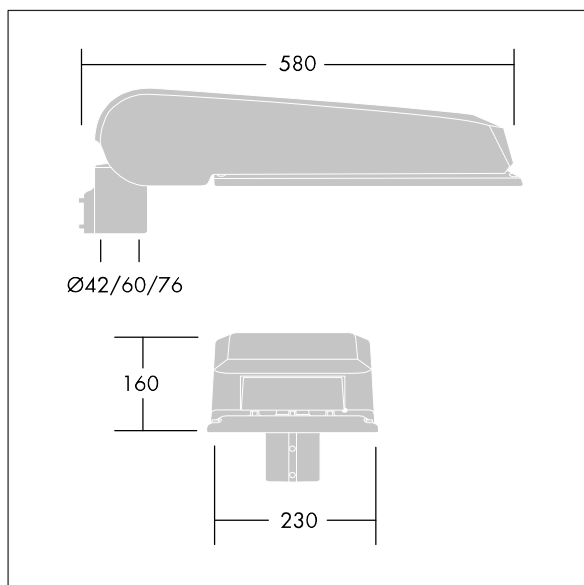

Rozměry: 580 x 230 x 160 mm

Příkon svítidla: 75 W

Světelný tok: 12396 lm

Světelný výkon svítidel: 165 lm/W

Hmotnost: 9,6 kg

Scx: 0.115 m²

TLG_CTEQ_F_LMTP72LEDPDB.jpg

TLG_CETQ_M_L.wmf