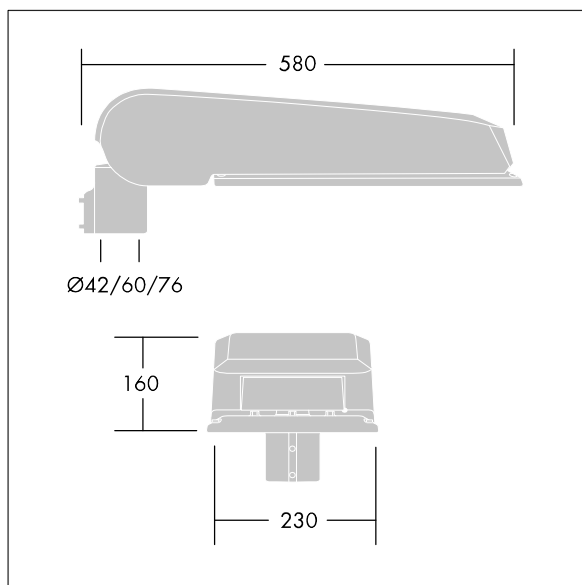

Rozměry: 580 x 230 x 160 mm

Příkon svítidla: 62 W

Světelný tok: 10376 lm

Světelný výkon svítidel: 167 lm/W

Hmotnost: 9,6 kg

Scx: 0.115 m²

TLG_CTEQ_F_LMTP72LEDPDB.jpg

TLG_CETQ_M_L.wmf