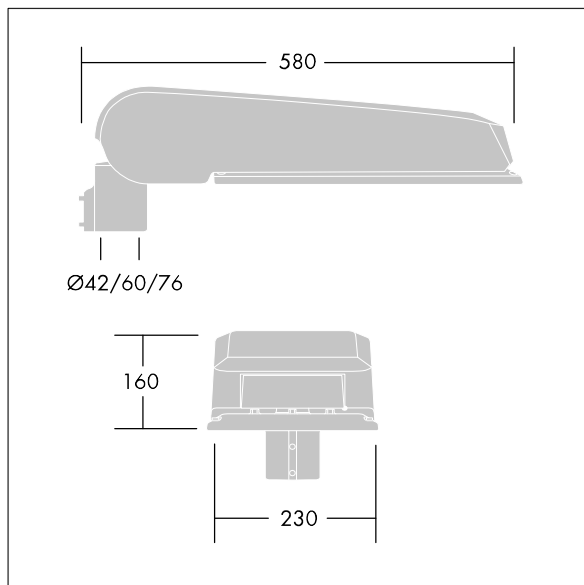

CiviTEQ

široký LED uliční svítidlo s LED 48 napájenými 700mA s optikou s vyzařovací charakteristikou Pro široké ulice a pohodlí. Předřadník typu elektronický předřadník se stálým výstupem. Elektrická Třída ochrany II, IP66, IK08. Těleso: tlakově odlévaný hliník (EN AC-44300), Světlo šedá 150 písková s texturou (odstín blížící se RAL9006). Difuzor: tvrzený plochý sklo. Šrouby: nerezová ocel, povrchová úprava Ecolubric®. Dodává se s adaptérem nástavce o Ø60mm, který lze nainstalovat na vrch sloupu (sklon 0°/5°/10°) nebo pro boční vstup (sklon -20°/-15°/-10°/-5°/0°). Vybaveno 50% redukcí výkonu, pro období 3 hodiny před a 5 hodin po půlnoci, která může být deaktivována při instalaci, díky snadno přístupnému spínači. Dodáváno s LED zdroji v barvě 4000K. Ochrana proti rázům napětí: společný režim s jediným impulsem 10kV a společný režim s několika impulsy 8kV a diferenciální režim s několika impulsy 6kV. Jestliže je připojen stálý systém DALI, společný režim s několika impulsy a diferenciální režim 6kV.

Rozměry: 580 x 230 x 160 mm
 Příkon svítidla: 100,7 W
 Světelný tok: 15287 lm
 Světelný výkon svítidel: 152 lm/W
 Hmotnost: 9,6 kg
 Scx: 0.115 m²

TLG_CTEQ_F_LMTP72LEDPDB.jpg

TLG_CETQ_M_L.wmf

Tento výrobek obsahuje světelné zdroje třídy energetické úspornosti D.

Hodnoty označené * představují stanovené rozměrové hodnoty. Thorn používá ověřené a testované díly od předních dodavatelů, avšak v průběhu jmenovité životnosti výrobku může dojít k ojedinělým případům poruch jednotlivých LED souvisejících s technologií. Mezinárodní normy stanoví tolerance počátečního toku a připojeného zatížení na $\pm 10\%$. Pokud není uvedeno jinak, platí hodnoty pro okolní teplotu 25°C.