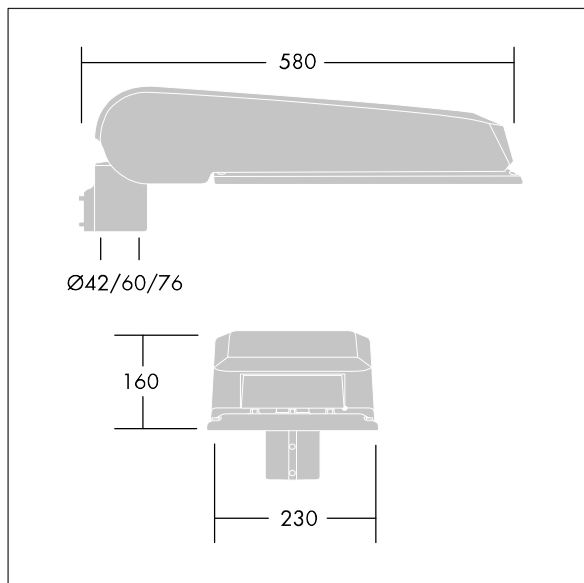

CiviTEQ

široký LED uliční svítidlo s LED 48 napájenými 350mA s optikou s vyzařovací charakteristikou Pro široké ulice a pohodlí. Předřadník typu elektronický předřadník se stálým výstupem. Elektrická Třída ochrany II, IP66, IK08. Těleso: tlakově odlévaný hliník (EN AC-44300), Světlo šedá 150 písková s texturou (odstín blížící se RAL9006). Difuzor: tvrzený plochý sklo. Šrouby: nerezová ocel, povrchová úprava Ecolubric®. Dodává se s adaptérem nástavce o Ø60mm, který lze nainstalovat na vrch sloupu (sklon 0°/5°/10°) nebo pro boční vstup (sklon -20°/-15°/-10°/-5°/0°). Vybaveno 50% redukcí výkonu, pro období 3 hodiny před a 5 hodin po půlnoci, která může být deaktivována při instalaci, díky snadno přístupnému spínači. Dodáváno s LED zdroji v barvě 4000K. Ochrana proti rázům napětí: společný režim s jediným impulsem 10kV a společný režim s několika impulsy 8kV a diferenciální režim s několika impulsy 6kV. Jestliže je připojen stálý systém DALI, společný režim s několika impulsy a diferenciální režim 6kV.

Rozměry: 580 x 230 x 160 mm
 Příkon svítidla: 50 W
 Světelný tok: 8333 lm
 Světelný výkon svítidel: 167 lm/W
 Hmotnost: 9,6 kg
 Scx: 0.115 m²

TLG_CTEQ_F_LMTP72LEDPDB.jpg

TLG_CETQ_M_L.wmf

Tento výrobek obsahuje světelné zdroje třídy energetické úspornosti D.