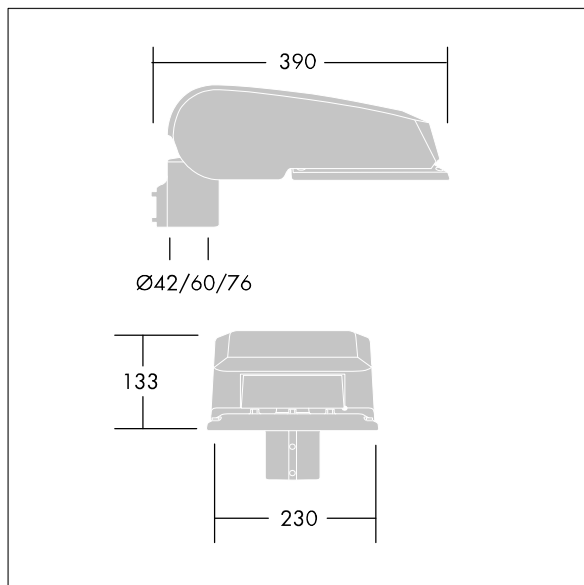

## CiviTEQ

Malý LED uliční svítidlo s LED 36 napájenými 700mA s optikou s vyzařovací charakteristikou Pro široké ulice a pohodlí. Předřadník typu elektronický předřadník se stálým výstupem. Elektrická Třída ochrany II, IP66, IK08. Těleso: tlakově odlévaný hliník (EN AC-44300), Světlo šedá 150 písková s texturou (odstín blížící se RAL9006). Difuzor: tvrzený plochý sklo. Šrouby: nerezová ocel, povrchová úprava Ecolubric®. Dodává se s adaptérem nástavce o Ø60mm, který lze nainstalovat na vrch sloupu (sklon 0°/5°/10°) nebo pro boční vstup (sklon -20°/-15°/-10°/-5°/0°). Vybaveno 50% redukcí výkonu, pro období 3 hodiny před a 5 hodin po půlnoci, která může být deaktivována při instalaci, díky snadno přístupnému spínači. Dodáváno s LED zdroji v barvě 4000K. Ochrana proti rázům napětí: společný režim s jediným impulsem 10kV a společný režim s několika impulsy 8kV a diferenciální režim s několika impulsy 6kV. Jestliže je připojen stálý systém DALI, společný režim s několika impulsy a diferenciální režim 6kV.

Rozměry: 390 x 230 x 133 mm  
 Příkon svítidla: 77 W  
 Světelný tok: 11294 lm  
 Světelný výkon svítidel: 147 lm/W  
 Hmotnost: 5,7 kg  
 Scx: 0.077 m<sup>2</sup>

TLG\_CTEQ\_F\_SMTP36LEDPDB.jpg

TLG\_CETQ\_M\_S.wmf