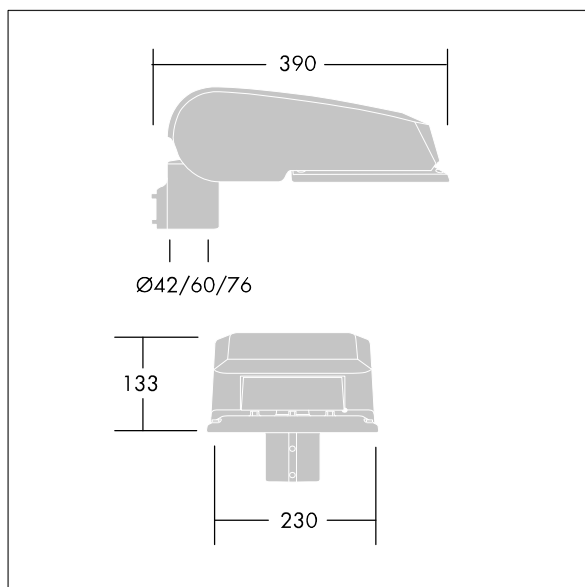

CiviTEQ

Malý LED uliční svítidlo s LED 24 napájenými 700mA s optikou s vyzařovací charakteristikou Pro široké ulice a pohodlí. Předřadník typu elektronický předřadník se stálým výstupem. Elektrická Třída ochrany II, IP66, IK08. Těleso: tlakové odlévaný hliník (EN AC-44300), Světlo šedá 150 písková s texturou (odstín blížící se RAL9006). Difuzor: tvrzený plochý sklo. Šrouby: nerezová ocel, povrchová úprava Ecolubric®. Dodává se s adaptérem nástavce o Ø60mm, který lze nainstalovat na vrch sloupu (sklon 0°/5°/10°) nebo pro boční vstup (sklon -20°/-15°/-10°/-5°/0°). Vybaveno 50% redukcí výkonu, pro období 3 hodiny před a 5 hodin po půlnoci, která může být deaktivována při instalaci, díky snadno přístupnému spínači. Dodáváno s LED zdroji v barvě 4000K. Ochrana proti rázům napětí: společný režim s jediným impulsem 10kV a společný režim s několika impulsy 8kV a diferenciální režim s několika impulsy 6kV. Jestliže je připojen stálý systém DALI, společný režim s několika impulsy a diferenciální režim s několika impulsy 6kV.

Rozměry: 390 x 230 x 133 mm
 Příkon svítidla: 52 W
 Světelný tok: 7639 lm
 Světelný výkon svítidel: 147 lm/W
 Hmotnost: 5,7 kg
 Scx: 0.077 m²

TLG_CTEQ_F_SMTP36LEDPDB.jpg

TLG_CETQ_M_S.wmf

Tento výrobek obsahuje světelné zdroje třídy energetické úspornosti D.