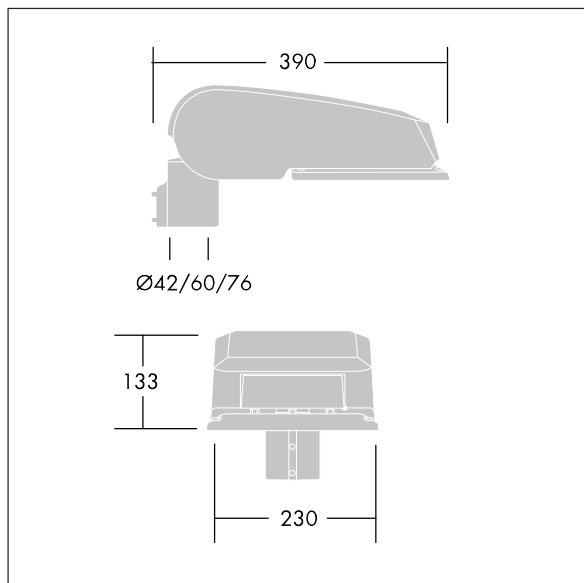

ISO 9223 C5			IP66 IK08					T _a 25
----------------	--	--	-----------	--	--	--	--	-------------------

CiviTEQ

Malý LED uliční svítidlo s LED 24 napájenými 700mA s optikou s vyzařovací charakteristikou Pro široké ulice a pohodlí. Předřadník typu elektronický předřadník se stálým výstupem. Elektrická Třída ochrany II, IP66, IK08. Těleso: tlakové odlévaný hliník (EN AC-44300), Světlo šedá 150 písková s texturou (odstín blížící se RAL9006). Difuzor: tvrzený plochý sklo. Šrouby: nerezová ocel, povrchová úprava Ecolubric®. Dodává se s adaptérem nástavce o Ø60mm, který lze nainstalovat na vrch sloupu (sklon 0°/5°/10°) nebo pro boční vstup (sklon -20°/-15°/-10°/-5°/0°). Vybaveno 50% redukcí výkonu, pro období 3 hodiny před a 5 hodin po půlnoci, která může být deaktivována při instalaci, díky snadno přístupnému spínači. Dodáváno s LED zdroji v barvě 4000K. Ochrana proti rázům napětí: společný režim s jediným impulsem 10kV a společný režim s několika impulsy 8kV a diferenciální režim s několika impulsy 6kV. Jestliže je připojen stálý systém DALI, společný režim s několika impulsy a diferenciální režim 6kV.

TLG_CTEQ_F_SMTP36LEDPDB.jpg

Rozměry: 390 x 230 x 133 mm
 Příkon svítidla: 52 W
 Světelný tok: 7639 lm
 Světelný výkon svítidel: 147 lm/W
 Hmotnost: 5,7 kg
 Scx: 0.077 m²

TLG_CETQ_M_S.wmf

Tento výrobek obsahuje světelné zdroje třídy energetické úspornosti D.