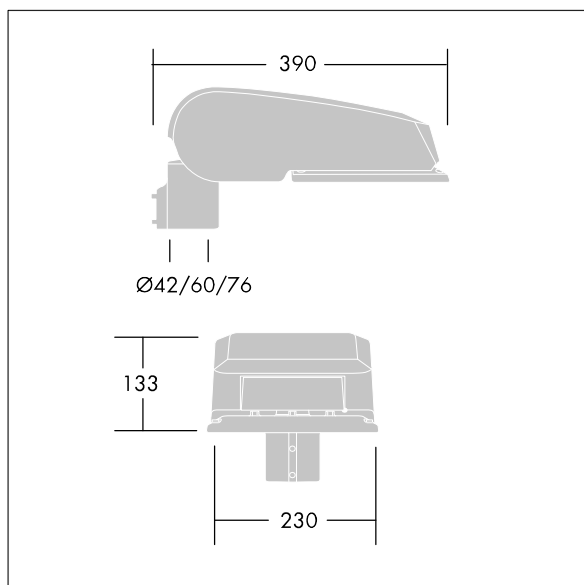

ISO 9223 C5			IP66 IK08					T _a 25
----------------	--	--	-----------	--	--	--	--	-------------------

CiviTEQ

Malý LED uliční svítidlo s LED 24 napájenými 500mA s optikou s vyzařovací charakteristikou Pro široké ulice a pohodlí. Předřadník typu elektronický předřadník se stálým výstupem. Elektrická Třída ochrany II, IP66, IK08. Těleso: tlakově odlévaný hliník (EN AC-44300), Světlo šedá 150 písková s texturou (odstín blížící se RAL9006). Difuzor: tvrzený plochý sklo. Šrouby: nerezová ocel, povrchová úprava Ecolubric®. Dodává se s adaptérem nástavce o Ø60mm, který lze nainstalovat na vrch sloupu (sklon 0°/5°/10°) nebo pro boční vstup (sklon -20°/-15°/-10°/-5°/0°). Vybaveno 50% redukcí výkonu, pro období 3 hodiny před a 5 hodin po půlnoci, která může být deaktivována při instalaci, díky snadno přístupnému spínači. Dodáváno s LED zdroji v barvě 4000K. Ochrana proti rázům napětí: společný režim s jediným impulsem 10kV a společný režim s několika impulsy 8kV a diferenciální režim s několika impulsy 6kV. Jestliže je připojen stálý systém DALI, společný režim s několika impulsy a diferenciální režim 6kV.

TLG_CTEQ_F_SMTP36LEDPDB.jpg

Rozměry: 390 x 230 x 133 mm
 Příkon svítidla: 38 W
 Světelný tok: 5720 lm
 Světelný výkon svítidel: 151 lm/W
 Hmotnost: 5,7 kg
 Scx: 0.077 m²

TLG_CETQ_M_S.wmf

Tento výrobek obsahuje světelné zdroje třídy energetické úspornosti D.