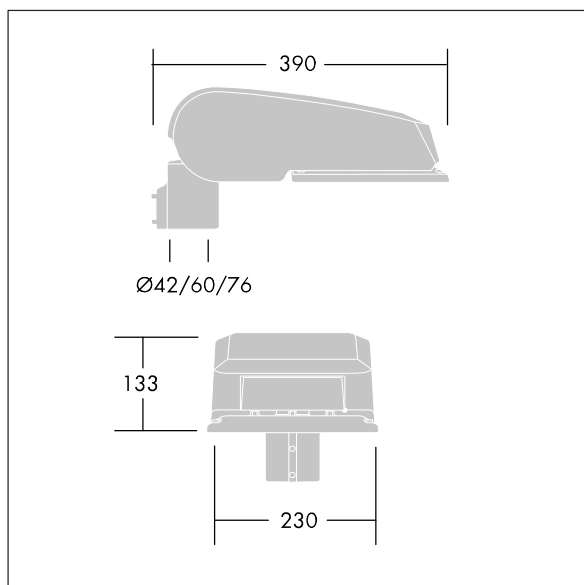

## CiviTEQ

Malý LED uliční svítidlo s LED 24 napájenými 500mA s optikou s vyzařovací charakteristikou Pro široké ulice a pohodlí. Předřadník typu elektronický předřadník se stálým výstupem. Elektrická Třída ochrany II, IP66, IK08. Těleso: tlakové odlévaný hliník (EN AC-44300), Světlo šedá 150 písková s texturou (odstín blížící se RAL9006). Difuzor: tvrzený plochý sklo. Šrouby: nerezová ocel, povrchová úprava Ecolubric®. Dodává se s adaptérem nástavce o Ø60mm, který lze nainstalovat na vrch sloupu (sklon 0°/5°/10°) nebo pro boční vstup (sklon -20°/-15°/-10°/-5°/0°). Vybaveno 50% redukcí výkonu, pro období 3 hodiny před a 5 hodin po půlnoci, která může být deaktivována při instalaci, díky snadno přístupnému spínači. Dodáváno s LED zdroji v barvě 4000K. Ochrana proti rázům napětí: společný režim s jediným impulsem 10kV a společný režim s několika impulsy 8kV a diferenciální režim s několika impulsy 6kV. Jestliže je připojen stálý systém DALI, společný režim s několika impulsy a diferenciální režim 6kV.

Rozměry: 390 x 230 x 133 mm  
 Příkon svítidla: 38 W  
 Světelný tok: 5720 lm  
 Světelný výkon svítidel: 151 lm/W  
 Hmotnost: 5,7 kg  
 Scx: 0.077 m<sup>2</sup>

TLG\_CTEQ\_F\_SMTP36LEDPDB.jpg

TLG\_CETQ\_M\_S.wmf