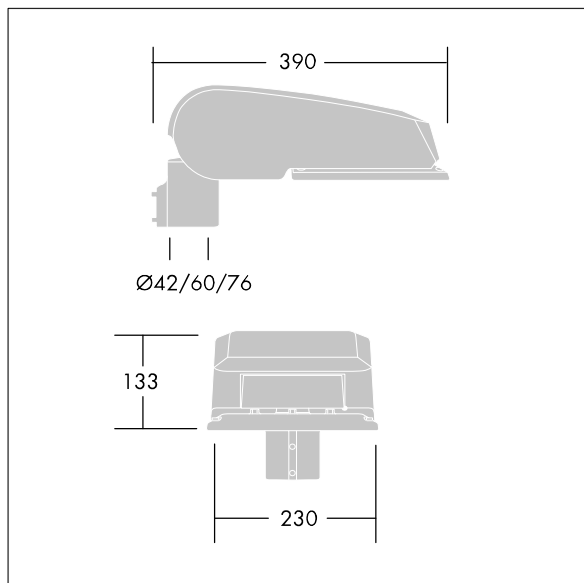

CiviTEQ

Malý LED uliční svítidlo s LED 24 napájenými 350mA s optikou s vyzařovací charakteristikou Pro široké ulice a pohodlí. Předřadník typu elektronický předřadník se stálým výstupem. Elektrická Třída ochrany II, IP66, IK08. Těleso: tlakově odlévaný hliník (EN AC-44300), Světlo šedá 150 písková s texturou (odstín blížící se RAL9006). Difuzor: tvrzený plochý sklo. Šrouby: nerezová ocel, povrchová úprava Ecolubric®. Dodává se s adaptérem nástavce o Ø60mm, který lze nainstalovat na vrch sloupu (sklon 0°/5°/10°) nebo pro boční vstup (sklon -20°/-15°/-10°/-5°/0°). Vybaveno 50% redukcí výkonu, pro období 3 hodiny před a 5 hodin po půlnoci, která může být deaktivována při instalaci, díky snadno přístupnému spínači. Dodáváno s LED zdroji v barvě 4000K. Ochrana proti rázům napětí: společný režim s jediným impulsem 10kV a společný režim s několika impulsy 8kV a diferenciální režim s několika impulsy 6kV. Jestliže je připojen stálý systém DALI, společný režim s několika impulsy a diferenciální režim s několika impulsy 6kV.

Rozměry: 390 x 230 x 133 mm
 Příkon svítidla: 27 W
 Světelný tok: 4167 lm
 Světelný výkon svítidel: 154 lm/W
 Hmotnost: 5,7 kg
 Scx: 0.077 m²

TLG_CTEQ_F_SMTP36LEDPDB.jpg

TLG_CETQ_M_S.wmf

Tento výrobek obsahuje světelné zdroje třídy energetické úspornosti D.