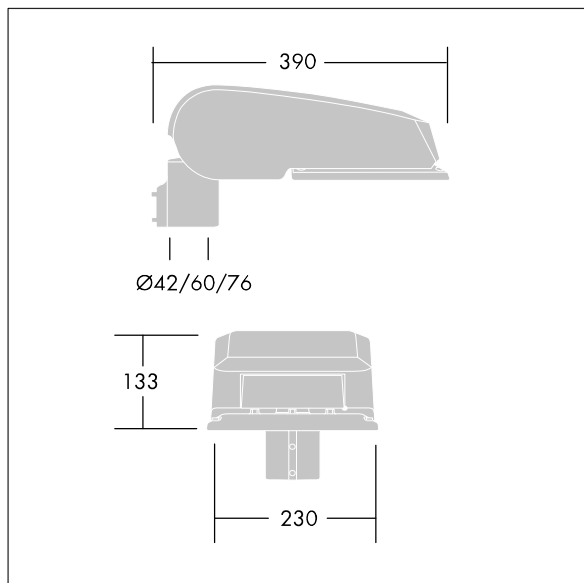

CiviTEQ

Malý LED uliční svítidlo s LED 12 napájenými 500mA s optikou s vyzařovací charakteristikou Pro široké ulice a pohodlí. Předřadník typu elektronický předřadník se stálým výstupem. Elektrická Třída ochrany II, IP66, IK08. Těleso: tlakově odlévaný hliník (EN AC-44300), Světlo šedá 150 písková s texturou (odstín blížící se RAL9006). Difuzor: tvrzený plochý sklo. Šrouby: nerezová ocel, povrchová úprava Ecolubric®. Dodává se s adaptérem nástavce o Ø60mm, který lze nainstalovat na vrch sloupu (sklon 0°/5°/10°) nebo pro boční vstup (sklon -20°/-15°/-10°/-5°/0°). Vybaveno 50% redukcí výkonu, pro období 3 hodiny před a 5 hodin po půlnoci, která může být deaktivována při instalaci, díky snadno přístupnému spínači. Dodáváno s LED zdroji v barvě 4000K. Ochrana proti rázům napětí: společný režim s jediným impulsem 10kV a společný režim s několika impulsy 8kV a diferenciální režim s několika impulsy 6kV. Jestliže je připojen stálý systém DALI, společný režim s několika impulsy a diferenciální režim s několika impulsy 6kV.

Rozměry: 390 x 230 x 133 mm
 Příkon svítidla: 20 W
 Světelný tok: 2884 lm
 Světelný výkon svítidel: 144 lm/W
 Hmotnost: 5,7 kg
 Scx: 0.077 m²

TLG_CTEQ_F_SMTP36LEDPDB.jpg

TLG_CETQ_M_S.wmf

Tento výrobek obsahuje světelné zdroje třídy energetické úspornosti D.