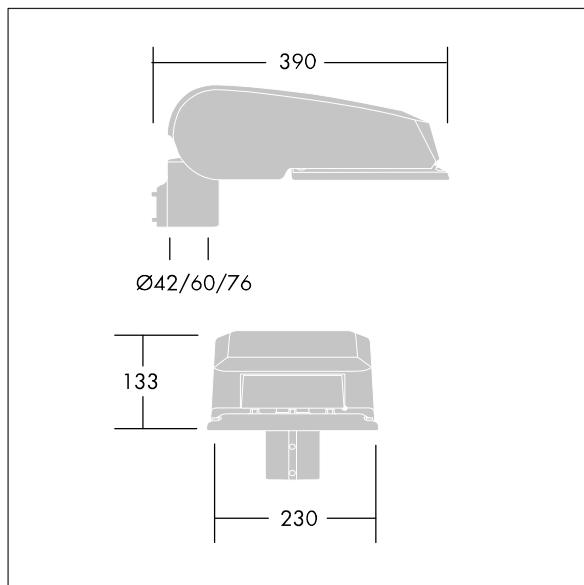

CiviTEQ

Malý LED uliční svítidlo s LED 12 napájenými 500mA s optikou s vyzařovací charakteristikou Pro široké ulice a pohodlí. Předřadník typu elektronický předřadník se stálým výstupem. Elektrická Třída ochrany II, IP66, IK08. Těleso: tlakově odlévaný hliník (EN AC-44300), Světlo šedá 150 písková s texturou (odstín blížící se RAL9006). Difuzor: tvrzený plochý sklo. Šrouby: nerezová ocel, povrchová úprava Ecolubric®. Dodává se s adaptérem nástavce o Ø60mm, který lze nainstalovat na vrch sloupu (sklon 0°/5°/10°) nebo pro boční vstup (sklon -20°/-15°/-10°/-5°/0°). Vybaveno 50% redukcí výkonu, pro období 3 hodiny před a 5 hodin po půlnoci, která může být deaktivována při instalaci, díky snadno přístupnému spínači. Dodáváno s LED zdroji v barvě 4000K. Ochrana proti rázům napětí: společný režim s jediným impulsem 10kV a společný režim s několika impulsy 8kV a diferenciální režim s několika impulsy 6kV. Jestliže je připojen stálý systém DALI, společný režim s několika impulsy a diferenciální režim s několika impulsy 6kV.

TLG_CTEQ_F_SMTP36LEDPDB.jpg

Rozměry: 390 x 230 x 133 mm
 Příkon svítidla: 20 W
 Světelný tok: 2884 lm
 Světelný výkon svítidel: 144 lm/W
 Hmotnost: 5,7 kg
 Scx: 0.077 m²

TLG_CETQ_M_S.wmf

Tento výrobek obsahuje světelné zdroje třídy energetické úspornosti D.