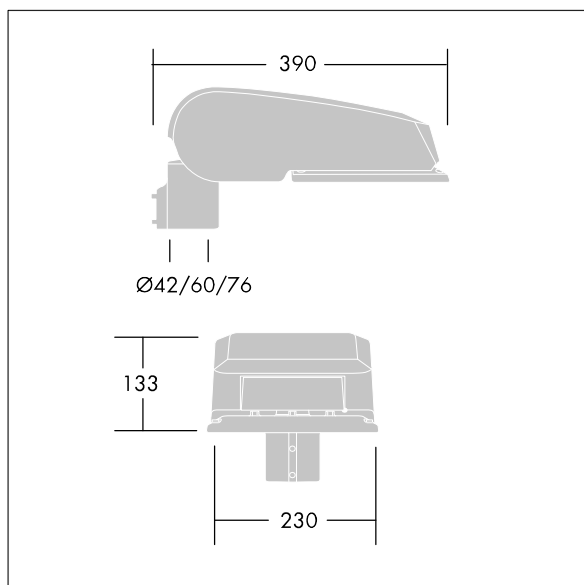

ISO 9223 C5			IP66	IK08					T _a 25
----------------	--	--	------	------	--	--	--	--	-------------------

CiviTEQ

Malý LED uliční svítidlo s LED 12 napájenými 350mA s optikou s vyzařovací charakteristikou Pro široké ulice a pohodlí. Předřadník typu elektronický předřadník se stálým výstupem. Elektrická Třída ochrany II, IP66, IK08. Těleso: tlakově odlévaný hliník (EN AC-44300), Světlo šedá 150 písková s texturou (odstín blížící se RAL9006). Difuzor: tvrzený plochý sklo. Šrouby: nerezová ocel, povrchová úprava Ecolubric®. Dodává se s adaptérem nástavce o Ø60mm, který lze nainstalovat na vrch sloupu (sklon 0°/5°/10°) nebo pro boční vstup (sklon -20°/-15°/-10°/-5°/0°). Vybaveno 50% redukcí výkonu, pro období 3 hodiny před a 5 hodin po půlnoci, která může být deaktivována při instalaci, díky snadno přístupnému spínači. Dodáváno s LED zdroji v barvě 4000K. Ochrana proti rázům napětí: společný režim s jediným impulsem 10kV a společný režim s několika impulsy 8kV a diferenciální režim s několika impulsy 6kV. Jestliže je připojen stálý systém DALI, společný režim s několika impulsy a diferenciální režim 6kV.

TLG_CTEQ_F_SMTP36LEDPDB.jpg

Rozměry: 390 x 230 x 133 mm
 Příkon svítidla: 15 W
 Světelný tok: 2092 lm
 Světelný výkon svítidel: 139 lm/W
 Hmotnost: 5,7 kg
 Scx: 0.077 m²

TLG_CETQ_M_S.wmf

Tento výrobek obsahuje světelné zdroje třídy energetické úspornosti D.