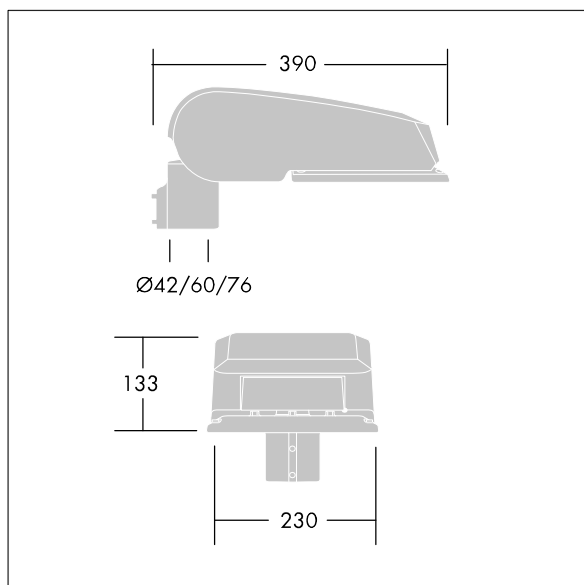

ISO 9223 C5			IP66	IK08					T <sub>a</sub> 25
----------------	--	--	------	------	--	--	--	--	-------------------

### CiviTEQ

Malý LED uliční svítidlo s LED 12 napájenými 350mA s optikou s vyzařovací charakteristikou Pro široké ulice a pohodlí. Předřadník typu elektronický předřadník se stálým výstupem. Elektrická Třída ochrany II, IP66, IK08. Těleso: tlakově odlévaný hliník (EN AC-44300), Světlo šedá 150 písková s texturou (odstín blížící se RAL9006). Difuzor: tvrzený plochý sklo. Šrouby: nerezová ocel, povrchová úprava Ecolubric®. Dodává se s adaptérem nástavce o Ø60mm, který lze nainstalovat na vrch sloupu (sklon 0°/5°/10°) nebo pro boční vstup (sklon -20°/-15°/-10°/-5°/0°). Vybaveno 50% redukcí výkonu, pro období 3 hodiny před a 5 hodin po půlnoci, která může být deaktivována při instalaci, díky snadno přístupnému spínači. Dodáváno s LED zdroji v barvě 4000K. Ochrana proti rázům napětí: společný režim s jediným impulsem 10kV a společný režim s několika impulsy 8kV a diferenciální režim s několika impulsy 6kV. Jestliže je připojen stálý systém DALI, společný režim s několika impulsy a diferenciální režim 6kV.

TLG\_CTEQ\_F\_SMTP36LEDPDB.jpg

Rozměry: 390 x 230 x 133 mm  
 Příkon svítidla: 15 W  
 Světelný tok: 2092 lm  
 Světelný výkon svítidel: 139 lm/W  
 Hmotnost: 5,7 kg  
 Scx: 0.077 m<sup>2</sup>

TLG\_CETQ\_M\_S.wmf