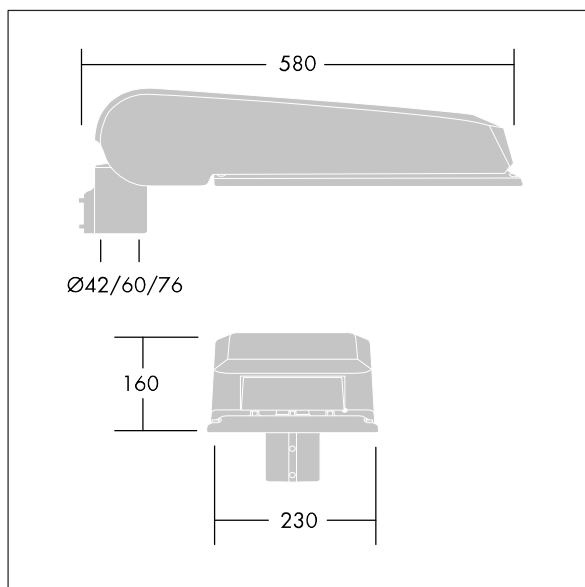

CiviTEQ

široký LED uliční svítidlo s LED 72 napájenými 700mA s optikou s vyzařovací charakteristikou Pro široké ulice. Předřadník typu elektronický předřadník se stálým výstupem. Elektrická Třída ochrany II, IP66, IK08. Těleso: tlakově odlévaný hliník (EN AC-44300), Světlo šedá 150 písková s texturou (odstín blížící se RAL9006). Difuzor: tvrzený plochý sklo. Šrouby: nerezová ocel, povrchová úprava Ecolubric®. Dodává se s adaptérem nástavce o Ø60mm, který lze nainstalovat na vrch sloupu (sklon 0°/5°/10°) nebo pro boční vstup (sklon -20°/-15°/-10°/-5°/0°). Vybaveno 50% redukcí výkonu, pro období 3 hodiny před a 5 hodin po půlnoci, která může být deaktivována při instalaci, díky snadno přístupnému spínači. Dodáváno s LED zdroji v barvě 4000K. Ochrana proti rázům napětí: společný režim s jediným impulsem 10kV a společný režim s několika impulsy 8kV a diferenciální režim s několika impulsy 6kV. Jestliže je připojen stálý systém DALI, společný režim s několika impulsy a diferenciální režim 6kV.

Rozměry: 580 x 230 x 160 mm
 Příkon svítidla: 149 W
 Světelný tok: 22402 lm
 Světelný výkon svítidel: 150 lm/W
 Hmotnost: 9,6 kg
 Scx: 0.115 m²

TLG_CTEQ_F_LMTP72LEDPDB.jpg

TLG_CETQ_M_L.wmf

Tento výrobek obsahuje světelné zdroje třídy energetické úspornosti E.