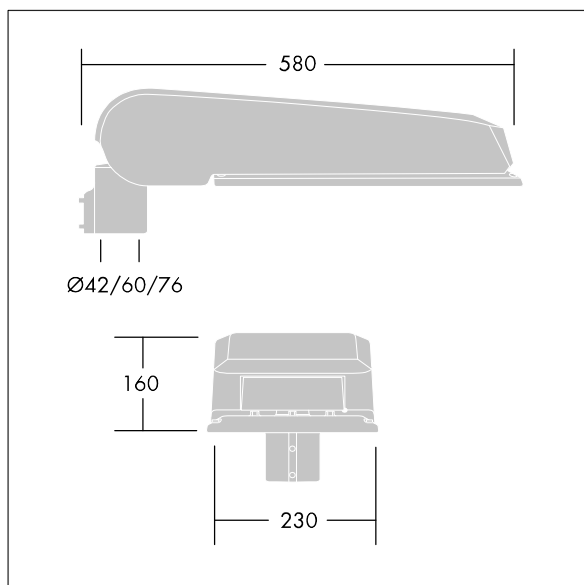

CiviTEQ

široký LED uliční svítidlo s LED 72 napájenými 700mA s optikou s vyzařovací charakteristikou Pro široké ulice. Předřadník typu elektronický předřadník se stálým výstupem. Elektrická Třída ochrany II, IP66, IK08. Těleso: tlakově odlévaný hliník (EN AC-44300), Světlo šedá 150 písková s texturou (odstín blížící se RAL9006). Difuzor: tvrzený plochý sklo. Šrouby: nerezová ocel, povrchová úprava Ecolubric®. Dodává se s adaptérem nástavce o Ø60mm, který lze nainstalovat na vrch sloupu (sklon 0°/5°/10°) nebo pro boční vstup (sklon -20°/-15°/-10°/-5°/0°). Vybaveno 50% redukcí výkonu, pro období 3 hodiny před a 5 hodin po půlnoci, která může být deaktivována při instalaci, díky snadno přístupnému spínači. Dodáváno s LED zdroji v barvě 4000K. Ochrana proti rázům napětí: společný režim s jediným impulsem 10kV a společný režim s několika impulsy 8kV a diferenciální režim s několika impulsy 6kV. Jestliže je připojen stálý systém DALI, společný režim s několika impulsy a diferenciální režim 6kV.

Rozměry: 580 x 230 x 160 mm
 Příkon svítidla: 149 W
 Světelný tok: 22402 lm
 Světelný výkon svítidel: 150 lm/W
 Hmotnost: 9,6 kg
 Scx: 0.115 m²

TLG_CTEQ_F_LMTP72LEDPDB.jpg

TLG_CETQ_M_L.wmf

Tento výrobek obsahuje světelné zdroje třídy energetické úspornosti E.

Hodnoty označené * představují stanovené rozměrové hodnoty. Thorn používá ověřené a testované díly od předních dodavatelů, avšak v průběhu jmenovité životnosti výrobku může dojít k ojedinělým případům poruch jednotlivých LED souvisejících s technologií. Mezinárodní normy stanoví tolerance počátečního toku a připojeného zatížení na $\pm 10\%$. Pokud není uvedeno jinak, platí hodnoty pro okolní teplotu 25°C.