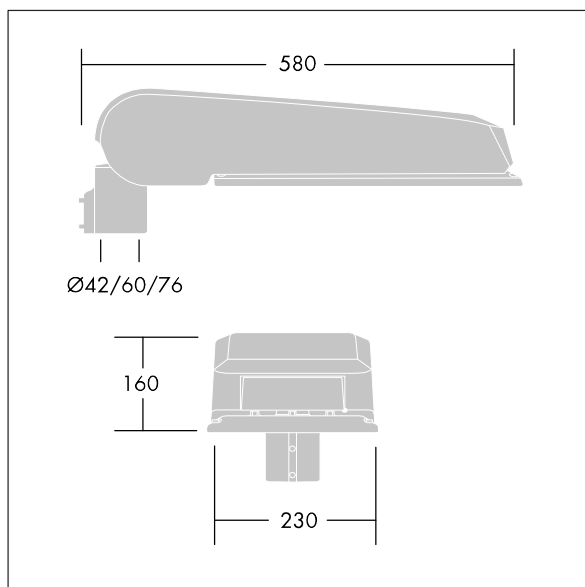

## CiviTEQ

široký LED uliční svítidlo s LED 72 napájenými 500mA s optikou s vyzařovací charakteristikou Pro široké ulice. Předřadník typu elektronický předřadník se stálým výstupem. Elektrická Třída ochrany II, IP66, IK08. Těleso: tlakově odlévaný hliník (EN AC-44300), Světlo šedá 150 písková s texturou (odstín blížící se RAL9006). Difuzor: tvrzený plochý sklo. Šrouby: nerezová ocel, povrchová úprava Ecolubric®. Dodává se s adaptérem nástavce o Ø60mm, který lze nainstalovat na vrch sloupu (sklon 0°/5°/10°) nebo pro boční vstup (sklon -20°/-15°/-10°/-5°/0°). Vybaveno 50% redukcí výkonu, pro období 3 hodiny před a 5 hodin po půlnoci, která může být deaktivována při instalaci, díky snadno přístupnému spínači. Dodáváno s LED zdroji v barvě 4000K. Ochrana proti rázům napětí: společný režim s jediným impulsem 10kV a společný režim s několika impulsy 8kV a diferenciální režim s několika impulsy 6kV. Jestliže je připojen stálý systém DALI, společný režim s několika impulsy a diferenciální režim 6kV.

Rozměry: 580 x 230 x 160 mm  
 Příkon svítidla: 106 W  
 Světelný tok: 16967 lm  
 Světelný výkon svítidel: 160 lm/W  
 Hmotnost: 9,6 kg  
 Scx: 0.115 m<sup>2</sup>

TLG\_CTEQ\_F\_LMTP72LEDPDB.jpg

TLG\_CETQ\_M\_L.wmf