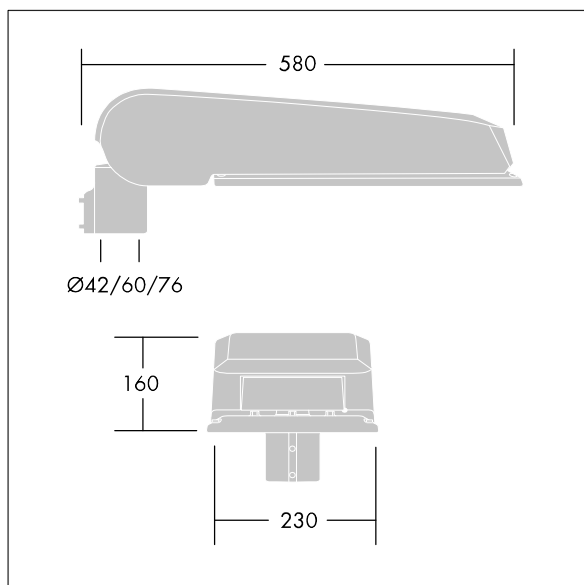

CiviTEQ

široký LED uliční svítidlo s LED 72 napájenými 350mA s optikou s vyzařovací charakteristikou Pro široké ulice. Předřadník typu elektronický předřadník se stálým výstupem. Elektrická Třída ochrany II, IP66, IK08. Těleso: tlakově odlévaný hliník (EN AC-44300), Světlo šedá 150 písková s texturou (odstín blížící se RAL9006). Difuzor: tvrzený plochý sklo. Šrouby: nerezová ocel, povrchová úprava Ecolubric®. Dodává se s adaptérem nástavce o Ø60mm, který lze nainstalovat na vrch sloupu (sklon 0°/5°/10°) nebo pro boční vstup (sklon -20°/-15°/-10°/-5°/0°). Vybaveno 50% redukcí výkonu, pro období 3 hodiny před a 5 hodin po půlnoci, která může být deaktivována při instalaci, díky snadno přístupnému spínači. Dodáváno s LED zdroji v barvě 4000K. Ochrana proti rázům napětí: společný režim s jediným impulsem 10kV a společný režim s několika impulsy 8kV a diferenciální režim s několika impulsy 6kV. Jestliže je připojen stálý systém DALI, společný režim s několika impulsy a diferenciální režim 6kV.

Rozměry: 580 x 230 x 160 mm
 Příkon svítidla: 75 W
 Světelný tok: 12438 lm
 Světelný výkon svítidel: 166 lm/W
 Hmotnost: 9,6 kg
 Scx: 0.115 m²

TLG_CTEQ_F_LMTP72LEDPDB.jpg

TLG_CETQ_M_L.wmf

Tento výrobek obsahuje světelné zdroje třídy energetické úspornosti E.