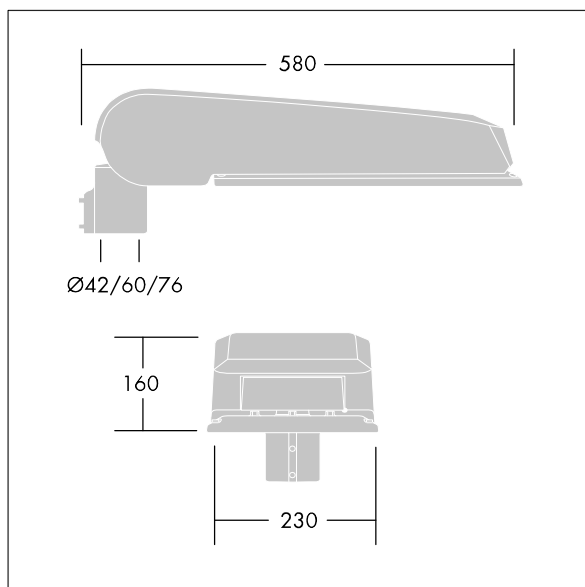

CiviTEQ

široký LED uliční svítidlo s LED 60 napájenými 500mA s optikou s vyzařovací charakteristikou Pro široké ulice. Předřadník typu elektronický předřadník se stálým výstupem. Elektrická Třída ochrany II, IP66, IK08. Těleso: tlakově odlévaný hliník (EN AC-44300), Světlo šedá 150 písková s texturou (odstín blížící se RAL9006). Difuzor: tvrzený plochý sklo. Šrouby: nerezová ocel, povrchová úprava Ecolubric®. Dodává se s adaptérem nástavce o Ø60mm, který lze nainstalovat na vrch sloupu (sklon 0°/5°/10°) nebo pro boční vstup (sklon -20°/-15°/-10°/-5°/0°). Vybaveno 50% redukcí výkonu, pro období 3 hodiny před a 5 hodin po půlnoci, která může být deaktivována při instalaci, díky snadno přístupnému spínači. Dodáváno s LED zdroji v barvě 4000K. Ochrana proti rázům napětí: společný režim s jediným impulsem 10kV a společný režim s několika impulsy 8kV a diferenciální režim s několika impulsy 6kV. Jestliže je připojen stálý systém DALI, společný režim s několika impulsy a diferenciální režim 6kV.

Rozměry: 580 x 230 x 160 mm
 Příkon svítidla: 89 W
 Světelný tok: 14250 lm
 Světelný výkon svítidel: 160 lm/W
 Hmotnost: 9,6 kg
 Scx: 0.115 m²

TLG_CTEQ_F_LMTP72LEDPDB.jpg

TLG_CETQ_M_L.wmf

Tento výrobek obsahuje světelné zdroje třídy energetické účinnosti D, E.