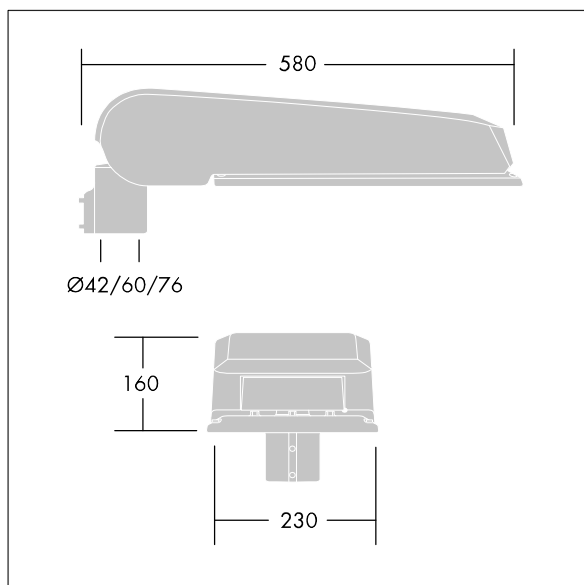

CiviTEQ

široký LED uliční svítidlo s LED 48 napájenými 500mA s optikou s vyzařovací charakteristikou Pro široké ulice. Předřadník typu elektronický předřadník se stálým výstupem. Elektrická Třída ochrany II, IP66, IK08. Těleso: tlakově odlévaný hliník (EN AC-44300), Světlo šedá 150 písková s texturou (odstín blížící se RAL9006). Difuzor: tvrzený plochý sklo. Šrouby: nerezová ocel, povrchová úprava Ecolubric®. Dodává se s adaptérem nástavce o Ø60mm, který lze nainstalovat na vrch sloupu (sklon 0°/5°/10°) nebo pro boční vstup (sklon -20°/-15°/-10°/-5°/0°). Vybaveno 50% redukcí výkonu, pro období 3 hodiny před a 5 hodin po půlnoci, která může být deaktivována při instalaci, díky snadno přístupnému spínači. Dodáváno s LED zdroji v barvě 4000K. Ochrana proti rázům napětí: společný režim s jediným impulsem 10kV a společný režim s několika impulsy 8kV a diferenciální režim s několika impulsy 6kV. Jestliže je připojen stálý systém DALI, společný režim s několika impulsy a diferenciální režim 6kV.

Rozměry: 580 x 230 x 160 mm
 Příkon svítidla: 71,1 W
 Světelný tok: 11478 lm
 Světelný výkon svítidel: 161 lm/W
 Hmotnost: 9,6 kg
 Scx: 0.115 m²

TLG_CTEQ_F_LMTP72LEDPDB.jpg

TLG_CETQ_M_L.wmf

Tento výrobek obsahuje světelné zdroje třídy energetické úspornosti D.