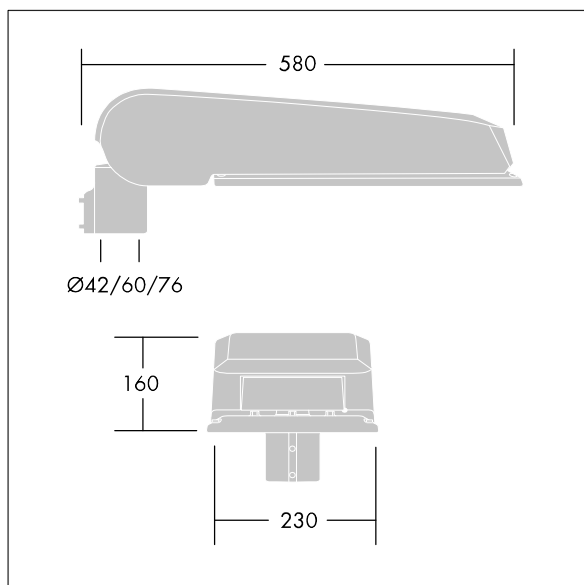

## CiviTEQ

široký LED uliční svítidlo s LED 48 napájenými 350mA s optikou s vyzařovací charakteristikou Pro široké ulice. Předřadník typu elektronický předřadník se stálým výstupem. Elektrická Třída ochrany II, IP66, IK08. Těleso: tlakově odlévaný hliník (EN AC-44300), Světlo šedá 150 písková s texturou (odstín blížící se RAL9006). Difuzor: tvrzený plochý sklo. Šrouby: nerezová ocel, povrchová úprava Ecolubric®. Dodává se s adaptérem nástavce o Ø60mm, který lze nainstalovat na vrch sloupu (sklon 0°/5°/10°) nebo pro boční vstup (sklon -20°/-15°/-10°/-5°/0°). Vybaveno 50% redukcí výkonu, pro období 3 hodiny před a 5 hodin po půlnoci, která může být deaktivována při instalaci, díky snadno přístupnému spínači. Dodáváno s LED zdroji v barvě 4000K. Ochrana proti rázům napětí: společný režim s jediným impulsem 10kV a společný režim s několika impulsy 8kV a diferenciální režim s několika impulsy 6kV. Jestliže je připojen stálý systém DALI, společný režim s několika impulsy a diferenciální režim 6kV.

Rozměry: 580 x 230 x 160 mm  
 Příkon svítidla: 50 W  
 Světelný tok: 8361 lm  
 Světelný výkon svítidel: 167 lm/W  
 Hmotnost: 9,6 kg  
 Scx: 0.115 m<sup>2</sup>

TLG\_CTEQ\_F\_LMTP72LEDPDB.jpg

TLG\_CETQ\_M\_L.wmf