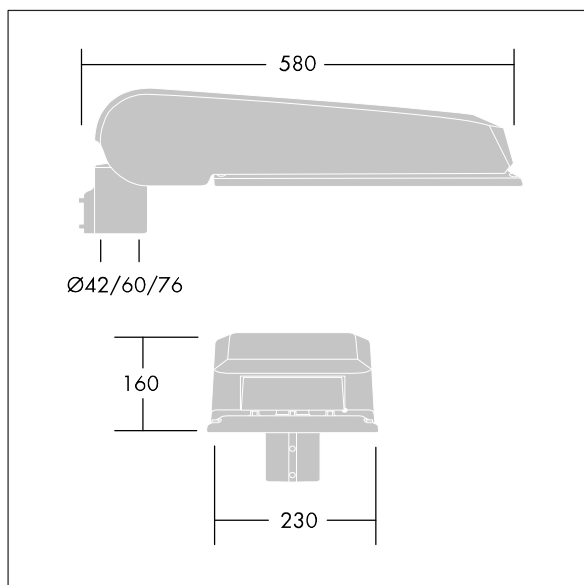

### CiviTEQ

široký LED uliční svítidlo s LED 48 napájenými 350mA s optikou s vyzařovací charakteristikou Pro široké ulice. Předřadník typu elektronický předřadník se stálým výstupem. Elektrická Třída ochrany II, IP66, IK08. Těleso: tlakově odlévaný hliník (EN AC-44300), Světlo šedá 150 písková s texturou (odstín blížící se RAL9006). Difuzor: tvrzený plochý sklo. Šrouby: nerezová ocel, povrchová úprava Ecolubric®. Dodává se s adaptérem nástavce o Ø60mm, který lze nainstalovat na vrch sloupu (sklon 0°/5°/10°) nebo pro boční vstup (sklon -20°/-15°/-10°/-5°/0°). Vybaveno 50% redukcí výkonu, pro období 3 hodiny před a 5 hodin po půlnoci, která může být deaktivována při instalaci, díky snadno přístupnému spínači. Dodáváno s LED zdroji v barvě 4000K. Ochrana proti rázům napětí: společný režim s jediným impulsem 10kV a společný režim s několika impulsy 8kV a diferenciální režim s několika impulsy 6kV. Jestliže je připojen stálý systém DALI, společný režim s několika impulsy a diferenciální režim 6kV.

Rozměry: 580 x 230 x 160 mm  
 Příkon svítidla: 50 W  
 Světelný tok: 8361 lm  
 Světelný výkon svítidel: 167 lm/W  
 Hmotnost: 9,6 kg  
 Scx: 0.115 m<sup>2</sup>

TLG\_CTEQ\_F\_LMTP72LEDPDB.jpg

TLG\_CETQ\_M\_L.wmf