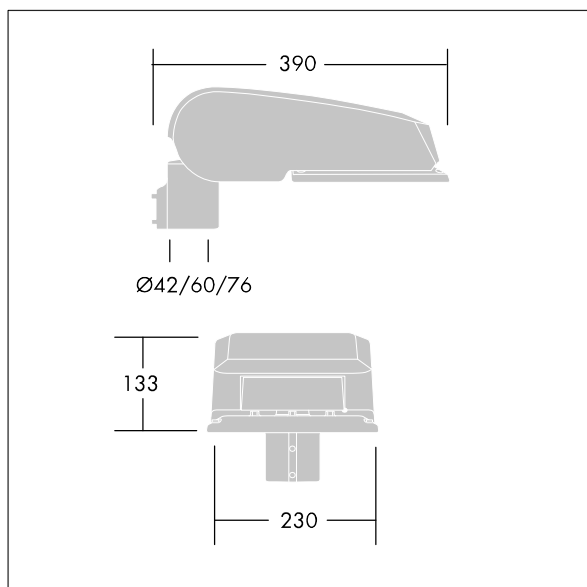

### CiviTEQ

Malý LED uliční svítidlo s LED 36 napájenými 700mA s optikou s vyzařovací charakteristikou Pro široké ulice. Předřadník typu elektronický předřadník se stálým výstupem. Elektrická Třída ochrany II, IP66, IK08. Těleso: tlakové odlévaný hliník (EN AC-44300), Světlo šedá 150 písková s texturou (odstín blížící se RAL9006). Difuzor: tvrzený plochý sklo. Šrouby: nerezová ocel, povrchová úprava Ecolubric®. Dodává se s adaptérem nástavce o Ø60mm, který lze nainstalovat na vrch sloupu (sklon 0°/5°/10°) nebo pro boční vstup (sklon -20°/-15°/-10°/-5°/0°). Vybaveno 50% redukcí výkonu, pro období 3 hodiny před a 5 hodin po půlnoci, která může být deaktivována při instalaci, díky snadno přístupnému spínači. Dodáváno s LED zdroji v barvě 4000K. Ochrana proti rázům napětí: společný režim s jediným impulsem 10kV a společný režim s několika impulsy 8kV a diferenciální režim s několika impulsy 6kV. Jestliže je připojen stálý systém DALI, společný režim s několika impulsy a diferenciální režim 6kV.

TLG\_CTEQ\_F\_SMTP36LEDPDB.jpg

Rozměry: 390 x 230 x 133 mm  
 Příkon svítidla: 77 W  
 Světelný tok: 11332 lm  
 Světelný výkon svítidel: 147 lm/W  
 Hmotnost: 5,7 kg  
 Scx: 0.077 m<sup>2</sup>

TLG\_CETQ\_M\_S.wmf