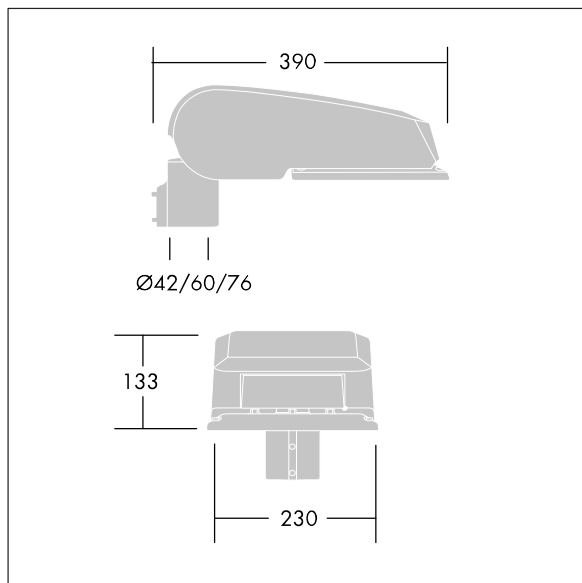

### CiviTEQ

Malý LED uliční svítidlo s LED 24 napájenými 700mA s optikou s vyzařovací charakteristikou Pro široké ulice. Předřadník typu elektronický předřadník se stálým výstupem. Elektrická Třída ochrany II, IP66, IK08. Těleso: tlakově odlévaný hliník (EN AC-44300), Světlo šedá 150 písková s texturou (odstín blížíící se RAL9006). Difuzor: tvrzený plochý sklo. Šrouby: nerezová ocel, povrchová úprava Ecolubric®. Dodává se s adaptérem nástavce o Ø60mm, který lze nainstalovat na vrch sloupu (sklon 0°/5°/10°) nebo pro boční vstup (sklon -20°/-15°/-10°/-5°/0°). Vybaveno 50% redukcí výkonu, pro období 3 hodiny před a 5 hodin po půlnoci, která může být deaktivována při instalaci, díky snadno přístupnému spínači. Dodáváno s LED zdroji v barvě 4000K. Ochrana proti rázům napětí: společný režim s jediným impulsem 10kV a společný režim s několika impulsy 8kV a diferenciální režim s několika impulsy 6kV. Jestliže je připojen stálý systém DALI, společný režim s několika impulsy a diferenciální režim 6kV.

TLG\_CTEQ\_F\_SMTP36LEDPDB.jpg

Rozměry: 390 x 230 x 133 mm  
 Příkon svítidla: 52 W  
 Světelný tok: 7665 lm  
 Světelný výkon svítidel: 147 lm/W  
 Hmotnost: 5,7 kg  
 Scx: 0.077 m<sup>2</sup>

TLG\_CETQ\_M\_S.wmf