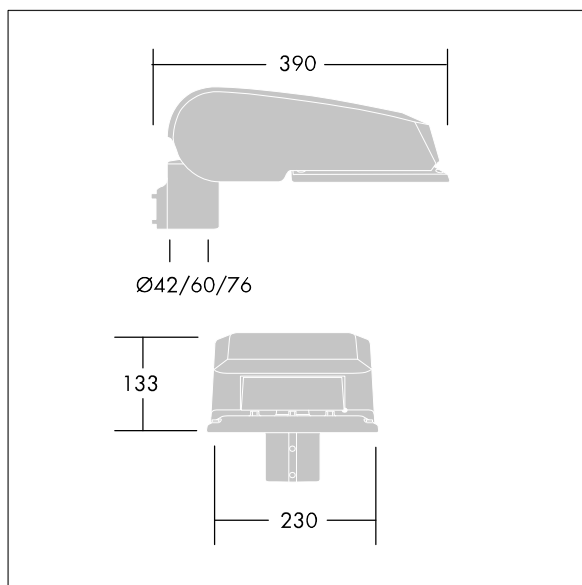

CiviTEQ

Malý LED uliční svítidlo s LED 24 napájenými 700mA s optikou s vyzařovací charakteristikou Pro široké ulice. Předřadník typu elektronický předřadník se stálým výstupem. Elektrická Třída ochrany II, IP66, IK08. Těleso: tlakové odlévaný hliník (EN AC-44300), Světlo šedá 150 písková s texturou (odstín blížící se RAL9006). Difuzor: tvrzený plochý sklo. Šrouby: nerezová ocel, povrchová úprava Ecolubric®. Dodává se s adaptérem nástavce o Ø60mm, který lze nainstalovat na vrch sloupu (sklon 0°/5°/10°) nebo pro boční vstup (sklon -20°/-15°/-10°/-5°/0°). Vybaveno 50% redukcí výkonu, pro období 3 hodiny před a 5 hodin po půlnoci, která může být deaktivována při instalaci, díky snadno přístupnému spínači. Dodáváno s LED zdroji v barvě 4000K. Ochrana proti rázům napětí: společný režim s jediným impulsem 10kV a společný režim s několika impulsy 8kV a diferenciální režim s několika impulsy 6kV. Jestliže je připojen stálý systém DALI, společný režim s několika impulsy a diferenciální režim s 6kV.

Rozměry: 390 x 230 x 133 mm
 Příkon svítidla: 52 W
 Světelný tok: 7665 lm
 Světelný výkon svítidel: 147 lm/W
 Hmotnost: 5,7 kg
 Scx: 0.077 m²

TLG_CTEQ_F_SMTP36LEDPDB.jpg

TLG_CETQ_M_S.wmf

Tento výrobek obsahuje světelné zdroje třídy energetické úspornosti D.