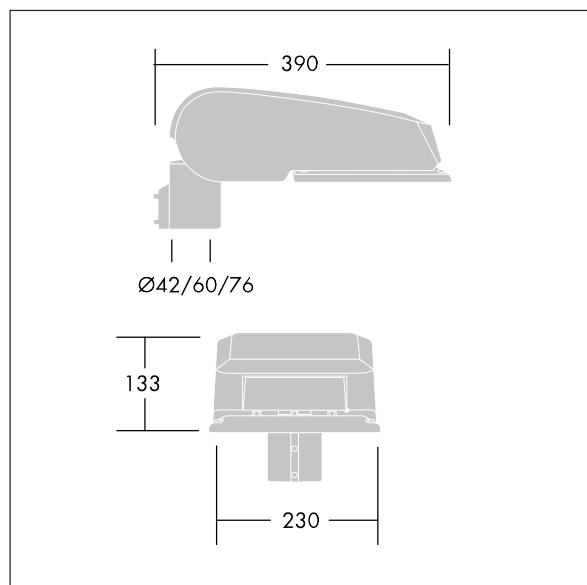

## CiviTEQ

Malý LED uliční svítidlo s LED 24 napájenými 500mA s optikou s vyzařovací charakteristikou Pro široké ulice. Předřadník typu elektronický předřadník se stálým výstupem. Elektrická Třída ochrany II, IP66, IK08. Těleso: tlakové odlévaný hliník (EN AC-44300), Světlo šedá 150 písková s texturou (odstín blížíící se RAL9006). Difuzor: tvrzený plochý sklo. Šrouby: nerezová ocel, povrchová úprava Ecolubric®. Dodává se s adaptérem nástavce o Ø60mm, který lze nainstalovat na vrch sloupu (sklon 0°/5°/10°) nebo pro boční vstup (sklon -20°/-15°/-10°/-5°/0°). Vybaveno 50% redukcí výkonu, pro období 3 hodiny před a 5 hodin po půlnoci, která může být deaktivována při instalaci, díky snadno přístupnému spínači. Dodáváno s LED zdroji v barvě 4000K. Ochrana proti rázům napětí: společný režim s jediným impulsem 10kV a společný režim s několika impulsy 8kV a diferenciální režim s několika impulsy 6kV. Jestliže je připojen stálý systém DALI, společný režim s několika impulsy a diferenciální režim 6kV.

Rozměry: 390 x 230 x 133 mm  
 Příkon svítidla: 38 W  
 Světelný tok: 5739 lm  
 Světelný výkon svítidel: 151 lm/W  
 Hmotnost: 5,7 kg  
 Scx: 0.077 m<sup>2</sup>

TLG\_CTEQ\_F\_SMTP36LEDPDB.jpg

TLG\_CETQ\_M\_S.wmf