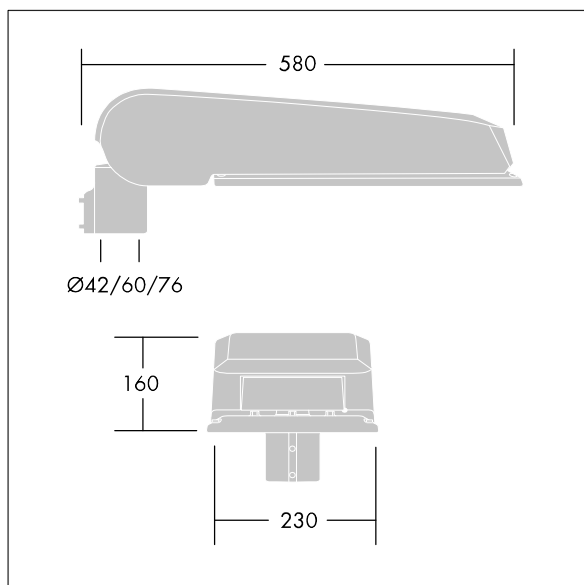

CiviTEQ

široký LED uliční svítidlo s LED 72 napájenými 700mA s optikou s vyzařovací charakteristikou Pro úzké vozovky. Předřadník typu elektronický předřadník se stálým výstupem. Elektrická Třída ochrany II, IP66, IK08. Těleso: tlakově odlévaný hliník (EN AC-44300), Světlo šedá 150 písková s texturou (odstín blížící se RAL9006). Difuzor: tvrzený plochý sklo. Šrouby: nerezová ocel, povrchová úprava Ecolubric®. Dodává se s adaptérem nástavce o Ø60mm, který lze nainstalovat na vrch sloupu (sklon 0°/5°/10°) nebo pro boční vstup (sklon -20°/-15°/-10°/-5°/0°). Vybaveno 50% redukcí výkonu, pro období 3 hodiny před a 5 hodin po půlnoci, která může být deaktivována při instalaci, díky snadno přístupnému spínači. Dodáváno s LED zdroji v barvě 4000K. Ochrana proti rázům napětí: společný režim s jediným impulsem 10kV a společný režim s několika impulsy 8kV a diferenciální režim s několika impulsy 6kV. Jestliže je připojen stálý systém DALI, společný režim s několika impulsy a diferenciální režim 6kV.

Rozměry: 580 x 230 x 160 mm
 Příkon svítidla: 147,3 W
 Světelný tok: 23222 lm
 Světelný výkon svítidel: 158 lm/W
 Hmotnost: 9,6 kg
 Scx: 0.115 m²

TLG_CTEQ_F_LMTP72LEDPDB.jpg

TLG_CETQ_M_L.wmf

Tento výrobek obsahuje světelné zdroje třídy energetické úspornosti E.