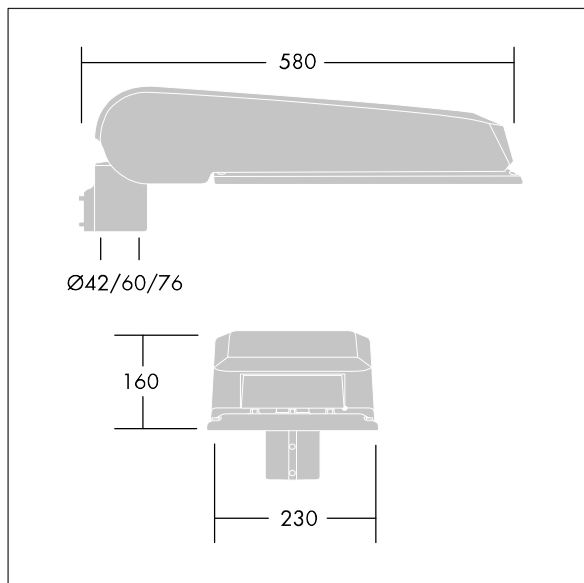

## CiviTEQ

široký LED uliční svítidlo s LED 72 napájenými 500mA s optikou s vyzařovací charakteristikou Pro úzké vozovky. Předřadník typu elektronický předřadník se stálým výstupem. Elektrická Třída ochrany II, IP66, IK08. Těleso: tlakově odlévaný hliník (EN AC-44300), Světlo šedá 150 písková s texturou (odstín blížící se RAL9006). Difuzor: tvrzený plochý sklo. Šrouby: nerezová ocel, povrchová úprava Ecolubric®. Dodává se s adaptérem nástavce o Ø60mm, který lze nainstalovat na vrch sloupu (sklon 0°/5°/10°) nebo pro boční vstup (sklon -20°/-15°/-10°/-5°/0°). Vybaveno 50% redukcí výkonu, pro období 3 hodiny před a 5 hodin po půlnoci, která může být deaktivována při instalaci, díky snadno přístupnému spínači. Dodáváno s LED zdroji v barvě 4000K. Ochrana proti rázům napětí: společný režim s jediným impulsem 10kV a společný režim s několika impulsy 8kV a diferenciální režim s několika impulsy 6kV. Jestliže je připojen stálý systém DALI, společný režim s několika impulsy a diferenciální režim 6kV.

Rozměry: 580 x 230 x 160 mm  
 Příkon svítidla: 104,8 W  
 Světelný tok: 17588 lm  
 Světelný výkon svítidel: 168 lm/W  
 Hmotnost: 9,6 kg  
 Scx: 0.115 m<sup>2</sup>

TLG\_CTEQ\_F\_LMTP72LEDPDB.jpg

TLG\_CETQ\_M\_L.wmf