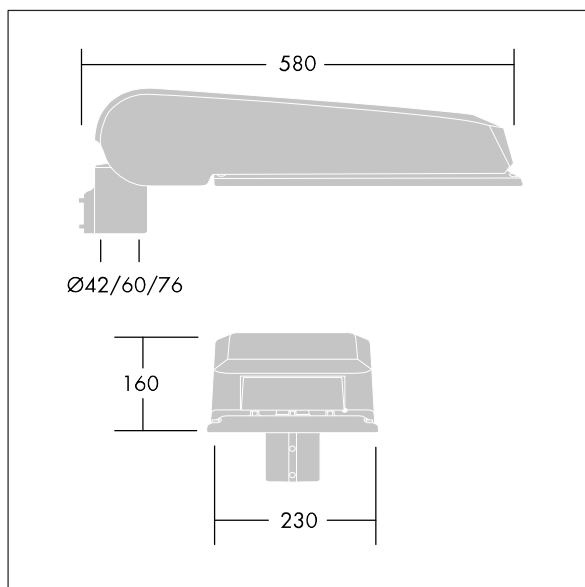

## CiviTEQ

široký LED uliční svítidlo s LED 48 napájenými 700mA s optikou s vyzařovací charakteristikou Pro úzké vozovky. Předřadník typu elektronický předřadník se stálým výstupem. Elektrická Třída ochrany II, IP66, IK08. Těleso: tlakově odlévaný hliník (EN AC-44300), Světlo šedá 150 písková s texturou (odstín blížící se RAL9006). Difuzor: tvrzený plochý sklo. Šrouby: nerezová ocel, povrchová úprava Ecolubric®. Dodává se s adaptérem nástavce o Ø60mm, který lze nainstalovat na vrch sloupu (sklon 0°/5°/10°) nebo pro boční vstup (sklon -20°/-15°/-10°/-5°/0°). Vybaveno 50% redukcí výkonu, pro období 3 hodiny před a 5 hodin po půlnoci, která může být deaktivována při instalaci, díky snadno přístupnému spínači. Dodáváno s LED zdroji v barvě 4000K. Ochrana proti rázům napětí: společný režim s jediným impulsem 10kV a společný režim s několika impulsy 8kV a diferenciální režim s několika impulsy 6kV. Jestliže je připojen stálý systém DALI, společný režim s několika impulsy a diferenciální režim 6kV.

Rozměry: 580 x 230 x 160 mm  
 Příkon svítidla: 100,4 W  
 Světelný tok: 15900 lm  
 Světelný výkon svítidel: 158 lm/W  
 Hmotnost: 9,6 kg  
 Scx: 0.115 m<sup>2</sup>

TLG\_CTEQ\_F\_LMTP72LEDPDB.jpg

TLG\_CETQ\_M\_L.wmf