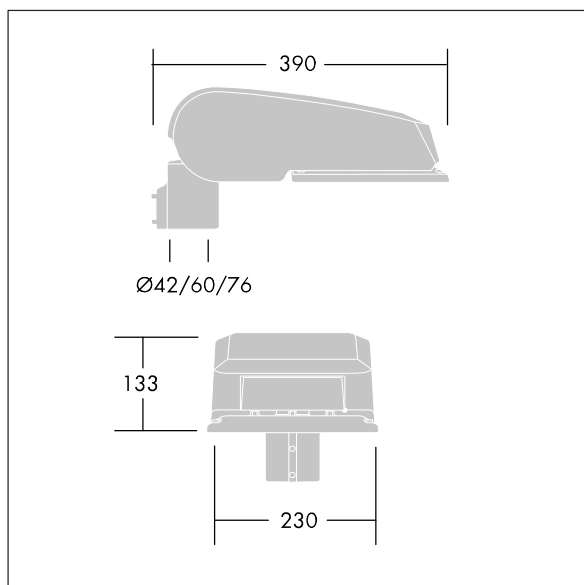

CiviTEQ

Malý LED uliční svítidlo s LED 24 napájenými 1,05A s optikou s vyzařovací charakteristikou Pro úzké vozovky. Předřadník typu elektronický předřadník se stálým výstupem. Elektrická Třída ochrany II, IP66, IK08. Těleso: tlakově odlévaný hliník (EN AC-44300), Světlo šedá 150 písková s texturou (odstín blížíící se RAL9006). Difuzor: tvrzený plochý sklo. Šrouby: nerezová ocel, povrchová úprava Ecolubric®. Dodává se s adaptérem nástavce o Ø60mm, který lze nainstalovat na vrch sloupu (sklon 0°/5°/10°) nebo pro boční vstup (sklon -20°/-15°/-10°/-5°/0°). Vybaveno 50% redukcí výkonu, pro období 3 hodiny před a 5 hodin po půlnoci, která může být deaktivována při instalaci, díky snadno přístupnému spínači. Dodáváno s LED zdroji v barvě 4000K. Ochrana proti rázům napětí: společný režim s jediným impulsem 10kV a společný režim s několika impulsy 8kV a diferenciální režim s několika impulsy 6kV. Jestliže je připojen stálý systém DALI, společný režim s několika impulsy a diferenciální režim s několika impulsy 6kV.

TLG_CTEQ_F_SMTP36LEDPDB.jpg

Rozměry: 390 x 230 x 133 mm
 Příkon svítidla: 77,5 W
 Světelný tok: 10977 lm
 Světelný výkon svítidel: 142 lm/W
 Hmotnost: 5,7 kg
 Scx: 0.077 m²

TLG_CETQ_M_S.wmf

Tento výrobek obsahuje světelné zdroje třídy energetické úspornosti D.