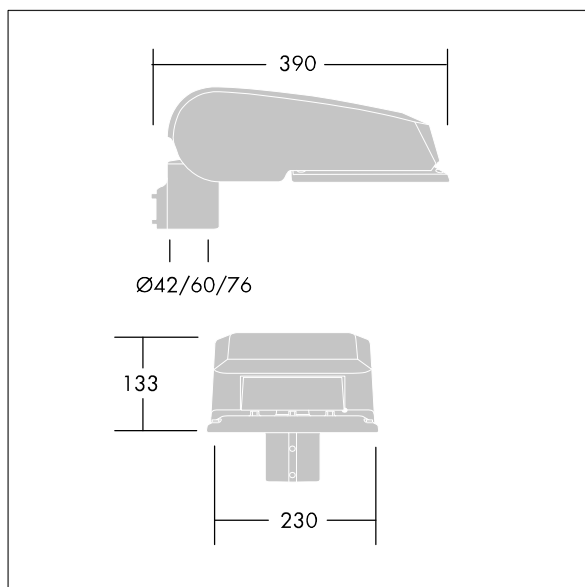

CiviTEQ

Malý LED uliční svítidlo s LED 24 napájenými 700mA s optikou s vyzařovací charakteristikou Pro úzké vozovky. Předřadník typu elektronický předřadník se stálým výstupem. Elektrická Třída ochrany II, IP66, IK08. Těleso: tlakové odlévaný hliník (EN AC-44300), Světlo šedá 150 písková s texturou (odstín blížíící se RAL9006). Difuzor: tvrzený plochý sklo. Šrouby: nerezová ocel, povrchová úprava Ecolubric®. Dodává se s adaptérem nástavce o Ø60mm, který lze nainstalovat na vrch sloupu (sklon 0°/5°/10°) nebo pro boční vstup (sklon -20°/-15°/-10°/-5°/0°). Vybaveno 50% redukcí výkonu, pro období 3 hodiny před a 5 hodin po půlnoci, která může být deaktivována při instalaci, díky snadno přístupnému spínači. Dodáváno s LED zdroji v barvě 4000K. Ochrana proti rázům napětí: společný režim s jediným impulsem 10kV a společný režim s několika impulsy 8kV a diferenciální režim s několika impulsy 6kV. Jestliže je připojen stálý systém DALI, společný režim s několika impulsy a diferenciální režim s několika impulsy 6kV.

Rozměry: 390 x 230 x 133 mm
 Příkon svítidla: 51,2 W
 Světelný tok: 7946 lm
 Světelný výkon svítidel: 155 lm/W
 Hmotnost: 5,7 kg
 Scx: 0.077 m²

TLG_CTEQ_F_SMTP36LEDPDB.jpg

TLG_CETQ_M_S.wmf

Tento výrobek obsahuje světelné zdroje třídy energetické úspornosti D.