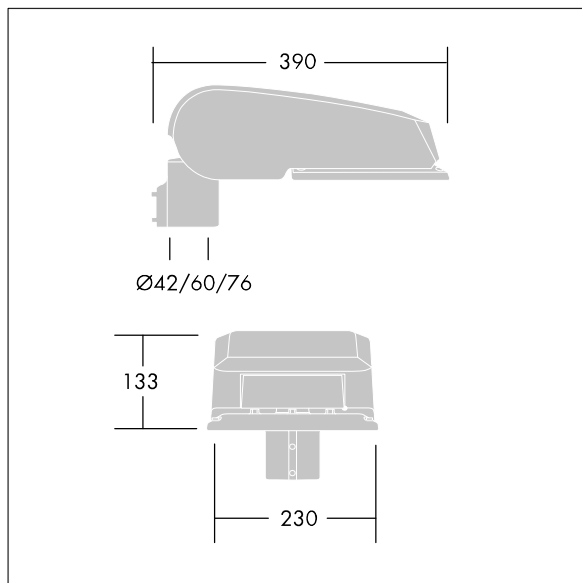

CiviTEQ

Malý LED uliční svítidlo s LED 24 napájenými 700mA s optikou s vyzařovací charakteristikou Pro úzké vozovky. Předřadník typu elektronický předřadník se stálým výstupem. Elektrická Třída ochrany II, IP66, IK08. Těleso: tlakové odlévaný hliník (EN AC-44300), Světlo šedá 150 písková s texturou (odstín blížíící se RAL9006). Difuzor: tvrzený plochý sklo. Šrouby: nerezová ocel, povrchová úprava Ecolubric®. Dodává se s adaptérem nástavce o Ø60mm, který lze nainstalovat na vrch sloupu (sklon 0°/5°/10°) nebo pro boční vstup (sklon -20°/-15°/-10°/-5°/0°). Vybaveno 50% redukcí výkonu, pro období 3 hodiny před a 5 hodin po půlnoci, která může být deaktivována při instalaci, díky snadno přístupnému spínači. Dodáváno s LED zdroji v barvě 4000K. Ochrana proti rázům napětí: společný režim s jediným impulsem 10kV a společný režim s několika impulsy 8kV a diferenciální režim s několika impulsy 6kV. Jestliže je připojen stálý systém DALI, společný režim s několika impulsy a diferenciální režim s několika impulsy 6kV.

TLG_CTEQ_F_SMTP36LEDPDB.jpg

Rozměry: 390 x 230 x 133 mm
 Příkon svítidla: 51,2 W
 Světelný tok: 7946 lm
 Světelný výkon svítidel: 155 lm/W
 Hmotnost: 5,7 kg
 Scx: 0.077 m²

TLG_CETQ_M_S.wmf

Tento výrobek obsahuje světelné zdroje třídy energetické úspornosti D.