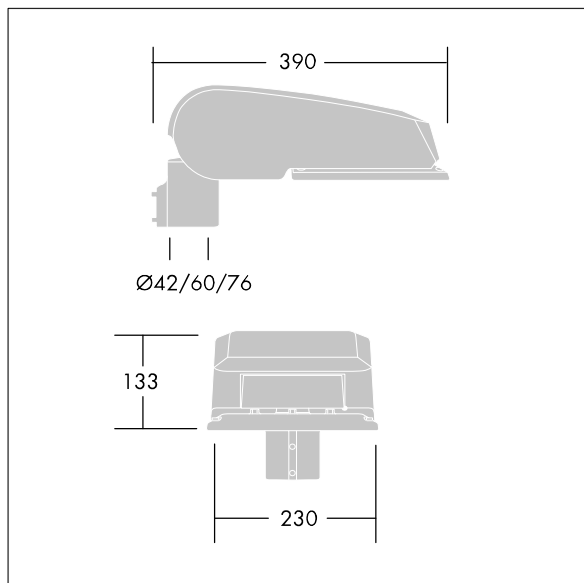

ISO 9223 C5			IP66	IK08					T _a 25
----------------	--	--	------	------	--	--	--	--	-------------------

CiviTEQ

Malý LED uliční svítidlo s LED 24 napájenými 500mA s optikou s vyzařovací charakteristikou Pro úzké vozovky. Předřadník typu elektronický předřadník se stálým výstupem. Elektrická Třída ochrany II, IP66, IK08. Těleso: tlakové odlévaný hliník (EN AC-44300), Světlo šedá 150 písková s texturou (odstín blížíící se RAL9006). Difuzor: tvrzený plochý sklo. Šrouby: nerezová ocel, povrchová úprava Ecolubric®. Dodává se s adaptérem nástavce o Ø60mm, který lze nainstalovat na vrch sloupu (sklon 0°/5°/10°) nebo pro boční vstup (sklon -20°/-15°/-10°/-5°/0°). Vybaveno 50% redukcí výkonu, pro období 3 hodiny před a 5 hodin po půlnoci, která může být deaktivována při instalaci, díky snadno přístupnému spínači. Dodáváno s LED zdroji v barvě 4000K. Ochrana proti rázům napětí: společný režim s jediným impulsem 10kV a společný režim s několika impulsy 8kV a diferenciální režim s několika impulsy 6kV. Jestliže je připojen stálý systém DALI, společný režim s několika impulsy a diferenciální režim 6kV.

TLG_CTEQ_F_SMTP36LEDPDB.jpg

Rozměry: 390 x 230 x 133 mm
 Příkon svítidla: 36,3 W
 Světelný tok: 5949 lm
 Světelný výkon svítidel: 164 lm/W
 Hmotnost: 5,7 kg
 Scx: 0.077 m²

TLG_CETQ_M_S.wmf

Tento výrobek obsahuje světelné zdroje třídy energetické úspornosti D.