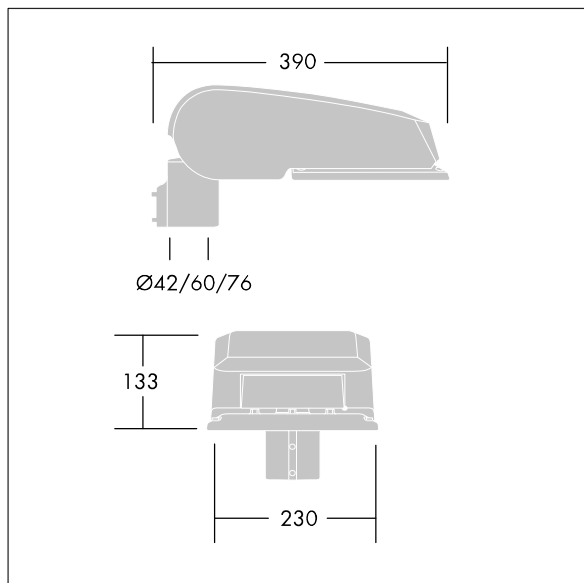

ISO 9223 C5			IP66	IK08						T <sub>a</sub> 25
----------------	--	--	------	------	--	--	--	--	--	-------------------

### CiviTEQ

Malý LED uliční svítidlo s LED 24 napájenými 500mA s optikou s vyzařovací charakteristikou Pro úzké vozovky. Předřadník typu elektronický předřadník se stálým výstupem. Elektrická Třída ochrany II, IP66, IK08. Těleso: tlakové odlévaný hliník (EN AC-44300), Světlo šedá 150 písková s texturou (odstín blížíící se RAL9006). Difuzor: tvrzený plochý sklo. Šrouby: nerezová ocel, povrchová úprava Ecolubric®. Dodává se s adaptérem nástavce o Ø60mm, který lze nainstalovat na vrch sloupu (sklon 0°/5°/10°) nebo pro boční vstup (sklon -20°/-15°/-10°/-5°/0°). Vybaveno 50% redukcí výkonu, pro období 3 hodiny před a 5 hodin po půlnoci, která může být deaktivována při instalaci, díky snadno přístupnému spínači. Dodáváno s LED zdroji v barvě 4000K. Ochrana proti rázům napětí: společný režim s jediným impulsem 10kV a společný režim s několika impulsy 8kV a diferenciální režim s několika impulsy 6kV. Jestliže je připojen stálý systém DALI, společný režim s několika impulsy a diferenciální režim s několika impulsy 6kV.

TLG\_CTEQ\_F\_SMTP36LEDPDB.jpg

Rozměry: 390 x 230 x 133 mm  
 Příkon svítidla: 36,3 W  
 Světelný tok: 5949 lm  
 Světelný výkon svítidel: 164 lm/W  
 Hmotnost: 5,7 kg  
 Scx: 0.077 m<sup>2</sup>

TLG\_CETQ\_M\_S.wmf