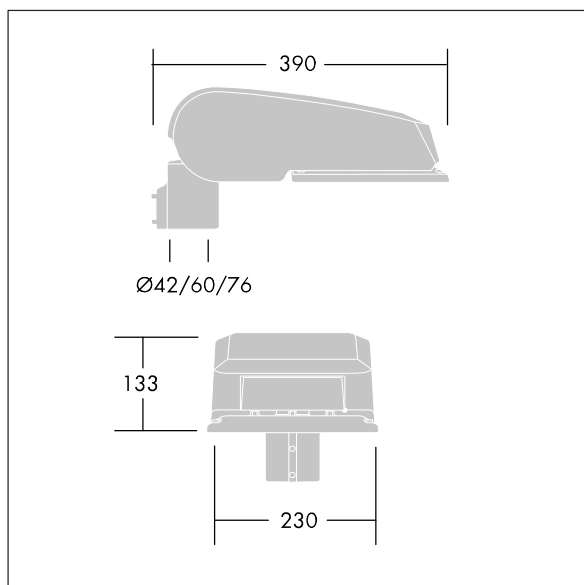

ISO 9223 C5			IP66		IK08					T _a 25
----------------	--	--	------	--	------	--	--	--	--	-------------------

CiviTEQ

Malý LED uliční svítidlo s LED 24 napájenými 350mA s optikou s vyzařovací charakteristikou Pro úzké vozovky. Předřadník typu elektronický předřadník se stálým výstupem. Elektrická Třída ochrany II, IP66, IK08. Těleso: tlakové odlévaný hliník (EN AC-44300), Světlo šedá 150 písková s texturou (odstín blížící se RAL9006). Difuzor: tvrzený plochý sklo. Šrouby: nerezová ocel, povrchová úprava Ecolubric®. Dodává se s adaptérem nástavce o Ø60mm, který lze nainstalovat na vrch sloupu (sklon 0°/5°/10°) nebo pro boční vstup (sklon -20°/-15°/-10°/-5°/0°). Vybaveno 50% redukcí výkonu, pro období 3 hodiny před a 5 hodin po půlnoci, která může být deaktivována při instalaci, díky snadno přístupnému spínači. Dodáváno s LED zdroji v barvě 4000K. Ochrana proti rázům napětí: společný režim s jediným impulsem 10kV a společný režim s několika impulsy 8kV a diferenciální režim s několika impulsy 6kV. Jestliže je připojen stálý systém DALI, společný režim s několika impulsy a diferenciální režim s několika impulsy 6kV.

TLG_CTEQ_F_SMTP36LEDPDB.jpg

Rozměry: 390 x 230 x 133 mm
 Příkon svítidla: 25,7 W
 Světelný tok: 4334 lm
 Světelný výkon svítidel: 169 lm/W
 Hmotnost: 5,7 kg
 Scx: 0.077 m²

TLG_CETQ_M_S.wmf

Tento výrobek obsahuje světelné zdroje třídy energetické úspornosti D.