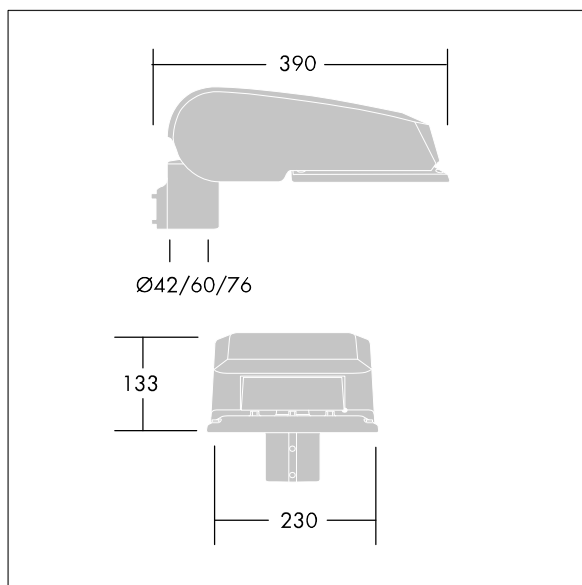

| | | | | | | | | | | |
|----------------|--|--|------|------|--|--|--|--|--|-------------------|
| ISO 9223 C5 | | | IP66 | IK08 | | | | | | T _a 25 |
|----------------|--|--|------|------|--|--|--|--|--|-------------------|

CiviTEQ

Malý LED uliční svítidlo s LED 24 napájenými 350mA s optikou s vyzařovací charakteristikou Pro úzké vozovky. Předřadník typu elektronický předřadník se stálým výstupem. Elektrická Třída ochrany II, IP66, IK08. Těleso: tlakové odlévaný hliník (EN AC-44300), Světlo šedá 150 písková s texturou (odstín blížící se RAL9006). Difuzor: tvrzený plochý sklo. Šrouby: nerezová ocel, povrchová úprava Ecolubric®. Dodává se s adaptérem nástavce o Ø60mm, který lze nainstalovat na vrch sloupu (sklon 0°/5°/10°) nebo pro boční vstup (sklon -20°/-15°/-10°/-5°/0°). Vybaveno 50% redukcí výkonu, pro období 3 hodiny před a 5 hodin po půlnoci, která může být deaktivována při instalaci, díky snadno přístupnému spínači. Dodáváno s LED zdroji v barvě 4000K. Ochrana proti rázům napětí: společný režim s jediným impulsem 10kV a společný režim s několika impulsy 8kV a diferenciální režim s několika impulsy 6kV. Jestliže je připojen stálý systém DALI, společný režim s několika impulsy a diferenciální režim s několika impulsy 6kV.

TLG_CTEQ_F_SMTP36LEDPDB.jpg

Rozměry: 390 x 230 x 133 mm
 Příkon svítidla: 25,7 W
 Světelný tok: 4334 lm
 Světelný výkon svítidel: 169 lm/W
 Hmotnost: 5,7 kg
 Scx: 0.077 m²

TLG_CETQ_M_S.wmf

Tento výrobek obsahuje světelné zdroje třídy energetické úspornosti D.