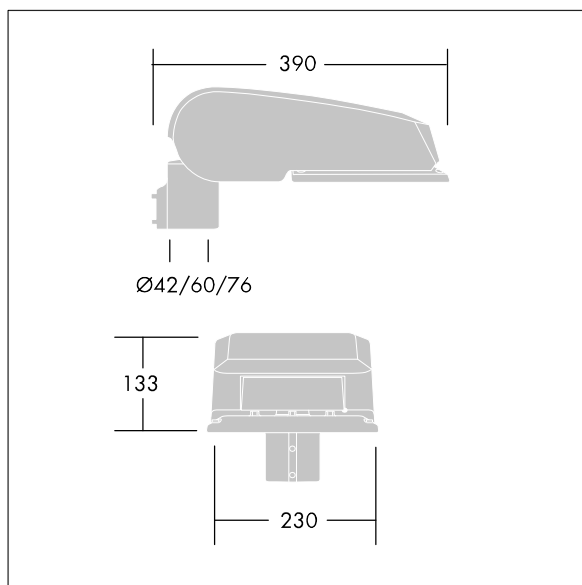

### CiviTEQ

Malý LED uliční svítidlo s LED 12 napájenými 700mA s optikou s vyzařovací charakteristikou Pro úzké vozovky. Předřadník typu elektronický předřadník se stálým výstupem. Elektrická Třída ochrany II, IP66, IK08. Těleso: tlakové odlévaný hliník (EN AC-44300), Světlo šedá 150 písková s texturou (odstín blížíící se RAL9006). Difuzor: tvrzený plochý sklo. Šrouby: nerezová ocel, povrchová úprava Ecolubric®. Dodává se s adaptérem nástavce o Ø60mm, který lze nainstalovat na vrch sloupu (sklon 0°/5°/10°) nebo pro boční vstup (sklon -20°/-15°/-10°/-5°/0°). Vybaveno 50% redukcí výkonu, pro období 3 hodiny před a 5 hodin po půlnoci, která může být deaktivována při instalaci, díky snadno přístupnému spínači. Dodáváno s LED zdroji v barvě 4000K. Ochrana proti rázům napětí: společný režim s jediným impulsem 10kV a společný režim s několika impulsy 8kV a diferenciální režim s několika impulsy 6kV. Jestliže je připojen stálý systém DALI, společný režim s několika impulsy a diferenciální režim 6kV.

TLG\_CTEQ\_F\_SMTP36LEDPDB.jpg

Rozměry: 390 x 230 x 133 mm  
 Příkon svítidla: 26,6 W  
 Světelný tok: 4032 lm  
 Světelný výkon svítidel: 152 lm/W  
 Hmotnost: 5,7 kg  
 Scx: 0.077 m<sup>2</sup>

TLG\_CETQ\_M\_S.wmf