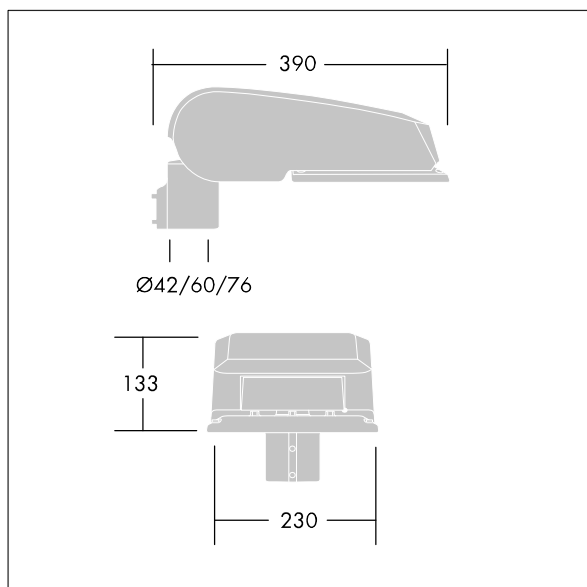

ISO 9223 C5							T _a 25
----------------	--	--	--	--	--	--	-------------------

CiviTEQ

Malý LED uliční svítidlo s LED 12 napájenými 500mA s optikou s vyzařovací charakteristikou Pro úzké vozovky. Předřadník typu elektronický předřadník se stálým výstupem. Elektrická Třída ochrany II, IP66, IK08. Těleso: tlakové odlévaný hliník (EN AC-44300), Světlo šedá 150 písková s texturou (odstín blížící se RAL9006). Difuzor: tvrzený plochý sklo. Šrouby: nerezová ocel, povrchová úprava Ecolubric®. Dodává se s adaptérem nástavce o Ø60mm, který lze nainstalovat na vrch sloupu (sklon 0°/5°/10°) nebo pro boční vstup (sklon -20°/-15°/-10°/-5°/0°). Vybaveno 50% redukcí výkonu, pro období 3 hodiny před a 5 hodin po půlnoci, která může být deaktivována při instalaci, díky snadno přístupnému spínači. Dodáváno s LED zdroji v barvě 4000K. Ochrana proti rázům napětí: společný režim s jediným impulsem 10kV a společný režim s několika impulsy 8kV a diferenciální režim s několika impulsy 6kV. Jestliže je připojen stálý systém DALI, společný režim s několika impulsy a diferenciální režim s několika impulsy 6kV.

TLG_CTEQ_F_SMTP36LEDPDB.jpg

Rozměry: 390 x 230 x 133 mm
 Příkon svítidla: 19 W
 Světelný tok: 2999 lm
 Světelný výkon svítidel: 158 lm/W
 Hmotnost: 5,7 kg
 Scx: 0.077 m²

TLG_CETQ_M_S.wmf

Tento výrobek obsahuje světelné zdroje třídy energetické úspornosti D.