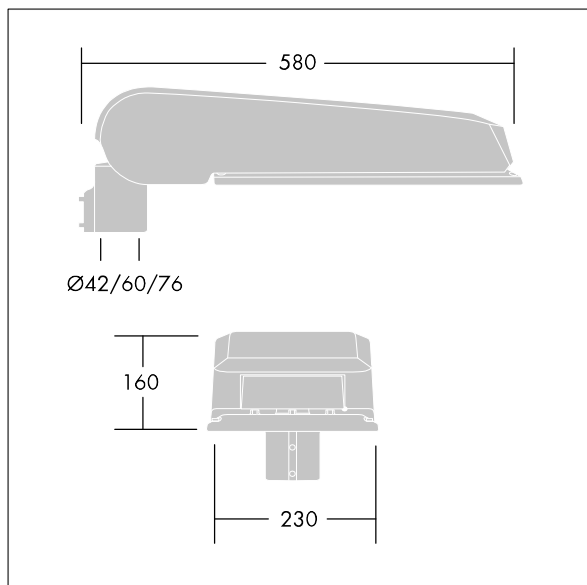

CiviTEQ

široký LED uliční svítidlo s LED 72 napájenými 700mA s optikou s vyzařovací charakteristikou Pro přechody pro chodce. Předřadník typu. Elektrická Třída ochrany II, IP66, IK08. Těleso: tlakově odlévaný hliník (EN AC-44300), Světlo šedá 150 písková s texturou (odstín blíží se RAL9006). Difuzor: tvrzený sklo. Šrouby: nerezová ocel, povrchová úprava Ecolubric®. Dodává se s adaptérem nástavce o Ø60mm, který lze nainstalovat na vrch sloupu (sklon 0°/5°/10°) nebo pro boční vstup (sklon -20°/-15°/-10°/-5°/0°). Dodáváno s LED zdroji v barvě 5700K. Ochrana proti rázům napětí: společný režim s jediným impulsem 10kV a společný režim s několika impulsy 8kV a diferenciální režim s několika impulsy 6kV. Jestliže je připojen stálý systém DALI, společný režim s několika impulsy a diferenciální režim 6kV.

Rozměry: 580 x 230 x 160 mm

Hmotnost: 9,3 kg
Scx: 0.115 m²

TLG_CTEQ_F_LMTP72LEDPDB.jpg

TLG_CETQ_M_L.wmf

Tento výrobek obsahuje světelný zdroj s třídou energetické účinnosti D.