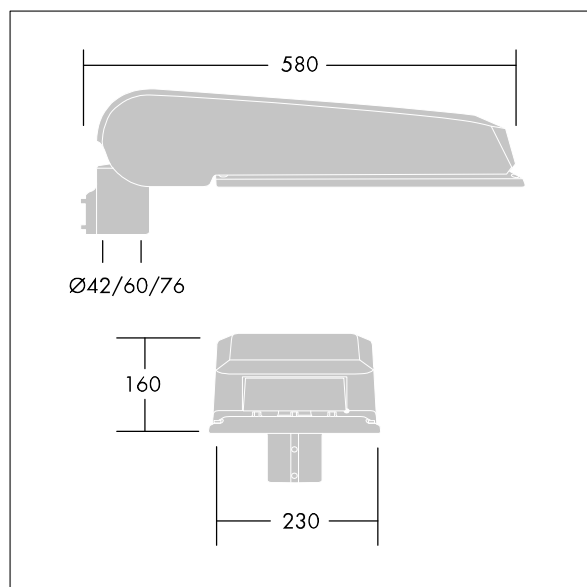

CiviTEQ

široký LED uliční svítidlo s LED 60 napájenými 700mA s optikou s vyzařovací charakteristikou Pro přechody pro chodce. Předřadník typu. Elektrická Třída ochrany II, IP66, IK08. Těleso: tlakově odlévaný hliník (EN AC-44300), Světlo šedá 150 písková s texturou (odstín blíží se RAL9006). Difuzor: tvrzený sklo. Šrouby: nerezová ocel, povrchová úprava Ecolubric®. Dodává se s adaptérem nástavce o Ø60mm, který lze nainstalovat na vrch sloupu (sklon 0°/5°/10°) nebo pro boční vstup (sklon -20°/-15°/-10°/-5°/0°). Dodáváno s LED zdroji v barvě 5700K. Ochrana proti rázům napětí: společný režim s jediným impulsem 10kV a společný režim s několika impulsy 8kV a diferenciální režim s několika impulsy 6kV. Jestliže je připojen stálý systém DALI, společný režim s několika impulsy a diferenciální režim 6kV.

Rozměry: 580 x 230 x 160 mm

Hmotnost: 9,24 kg
Scx: 0.115 m²

TLG_CTEQ_F_LMTP72LEDPDB.jpg

TLG_CETQ_M_L.wmf

Tento výrobek obsahuje světelné zdroje třídy energetické úspornosti D.