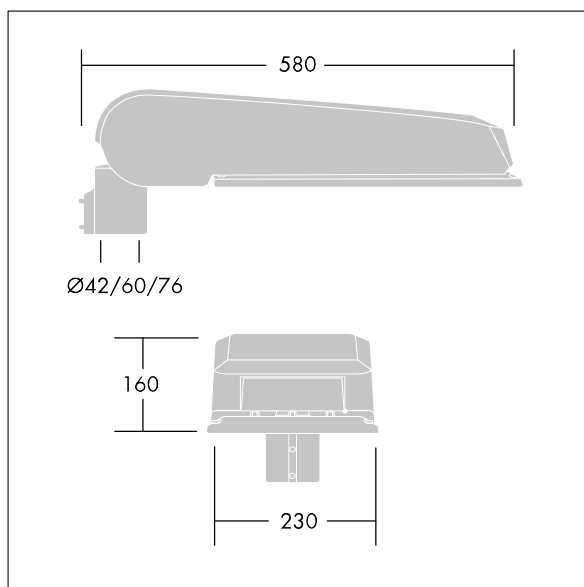

### CiviTEQ

široký LED uliční svítidlo s LED 48 napájenými 700mA s optikou s vyzařovací charakteristikou Pro přechody pro chodce. Předřadník typu. Elektrická Třída ochrany II, IP66, IK08. Těleso: tlakově odlévaný hliník (EN AC-44300), Světlo šedá 150 písková s texturou (odstín blíží se RAL9006). Difuzor: tvrzený sklo. Šrouby: nerezová ocel, povrchová úprava Ecolubric®. Dodává se s adaptérem nástavce o Ø60mm, který lze nainstalovat na vrch sloupu (sklon 0°/5°/10°) nebo pro boční vstup (sklon -20°/-15°/-10°/-5°/0°). Dodáváno s LED zdroji v barvě 5700K. Ochrana proti rázům napětí: společný režim s jediným impulsem 10kV a společný režim s několika impulsy 8kV a diferenciální režim s několika impulsy 6kV. Jestliže je připojen stálý systém DALI, společný režim s několika impulsy a diferenciální režim 6kV.

Rozměry: 580 x 230 x 160 mm

Hmotnost: 9,2 kg  
Scx: 0.115 m<sup>2</sup>

TLG\_CTEQ\_F\_LMTP72LEDPDB.jpg

TLG\_CETQ\_M\_L.wmf

Tento výrobek obsahuje světelný zdroj s třídou energetické účinnosti D.