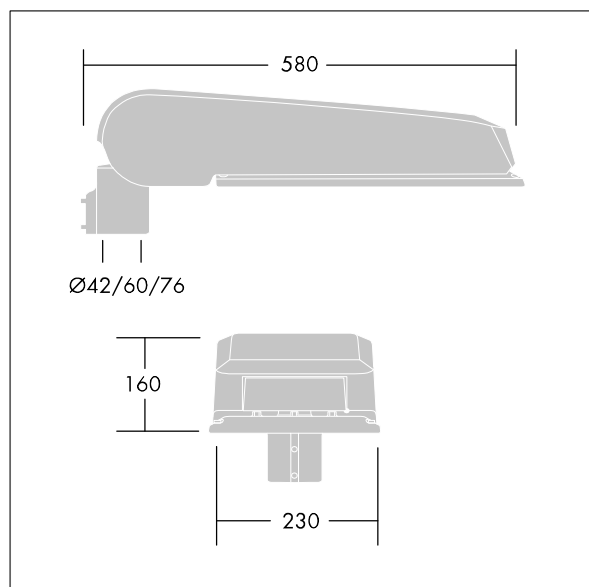

## CiviTEQ

široký LED uliční svítidlo s LED 72 napájenými 700mA s optikou s vyzařovací charakteristikou Pro přechody pro chodce. Předřadník typu elektronický předřadník se stálým výstupem. Elektrická Třída ochrany II, IP66, IK08. Těleso: tlakově odlévaný hliník (EN AC-44300), Světlo šedá 150 písková s texturou (odstín blíží se RAL9006). Difuzor: tvrzený plochý sklo. Šrouby: nerezová ocel, povrchová úprava Ecolubric®. Dodává se s adaptérem nástavce o Ø60mm, který lze nainstalovat na vrch sloupu (sklon 0°/5°/10°) nebo pro boční vstup (sklon -20°/-15°/-10°/-5°/0°). Dodáváno s LED zdroji v barvě 4000K. Ochrana proti rázům napětí: společný režim s jediným impulsem 10kV a společný režim s několika impulsy 8kV a diferenciální režim s několika impulsy 6kV. Jestliže je připojen stálý systém DALI, společný režim s několika impulsy a diferenciální režim 6kV.

Rozměry: 580 x 230 x 160 mm  
 Příkon svítidla: 149 W  
 Světelný tok: 22103 lm  
 Světelný výkon svítidel: 148 lm/W  
 Hmotnost: 9,6 kg  
 Scx: 0.115 m<sup>2</sup>

TLG\_CTEQ\_F\_LMTP72LEDPDB.jpg

TLG\_CETQ\_M\_L.wmf