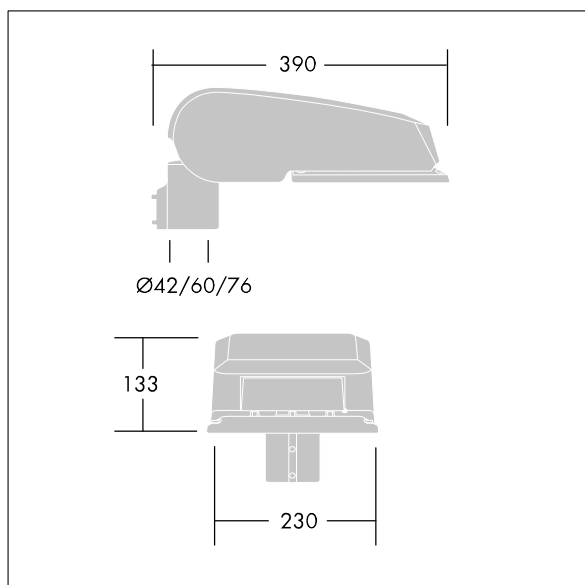

## CiviTEQ

Malý LED uliční svítidlo s LED 36 napájenými 500mA s optikou s vyzařovací charakteristikou Pro přechody pro chodce. Předřadník typu elektronický předřadník se stálým výstupem. Elektrická Třída ochrany II, IP66, IK08. Těleso: tlakově odlévaný hliník (EN AC-44300), Světlo šedá 150 písková s texturou (odstín blíží se RAL9006). Difuzor: tvrzený plochý sklo. Šrouby: nerezová ocel, povrchová úprava Ecolubric®. Dodává se s adaptérem nástavce o Ø60mm, který lze nainstalovat na vrch sloupu (sklon 0°/5°/10°) nebo pro boční vstup (sklon -20°/-15°/-10°/-5°/0°). Dodáváno s LED zdroji v barvě 4000K. Ochrana proti rázům napětí: společný režim s jediným impulsem 10kV a společný režim s několika impulsy 8kV a diferenciální režim s několika impulsy 6kV. Jestliže je připojen stálý systém DALI, společný režim s několika impulsy a diferenciální režim 6kV.

Rozměry: 390 x 230 x 133 mm  
 Příkon svítidla: 55 W  
 Světelný tok: 8426 lm  
 Světelný výkon svítidel: 153 lm/W  
 Hmotnost: 5,7 kg  
 Scx: 0.077 m<sup>2</sup>

TLG\_CTEQ\_F\_SMTP36LEDPDB.jpg

TLG\_CETQ\_M\_S.wmf