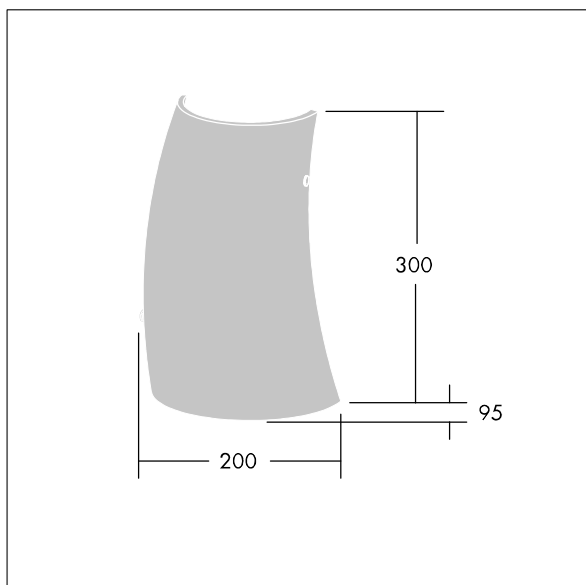

96642920 LYRIC DECO LED1550-830 HFI-X MWA-L OP

Stylové, zakřivené, trubkové nástěnná LED svítidlo s stmívatelný předřadník DALI. Elektrická Třída ochrany I, krytí IP20. Difuzor: opálová sklo. Kompletní včetně LED 3000K.

Rozměry: 200 x 95 x 300 mm
 Příkon svítidla: 12,4 W
 Světelný tok: 1550 lm
 Světelný výkon svítidel: 125 lm/W
 Hmotnost: 1,4 kg

TLG_LYRD_F_WALLPDB.jpg

TLG_LYRD_M_DX_AP02.wmf

Tento výrobek obsahuje světelný zdroj s třídou energetické účinnosti C.