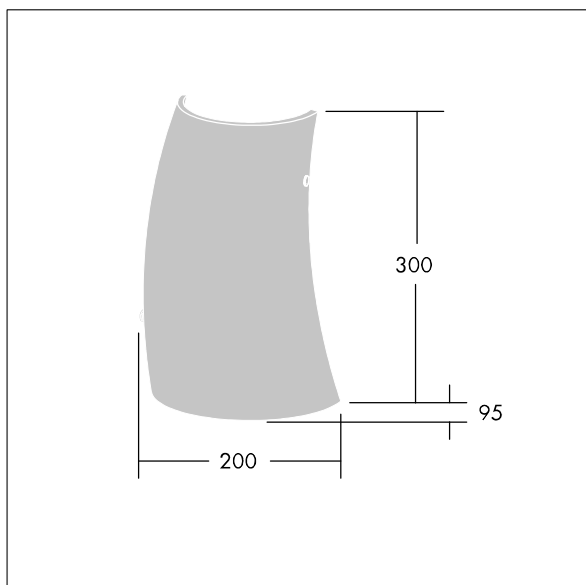

## 96642920 LYRIC DECO LED1550-830 HFI-X MWA-L OP

Stylové, zakřivené, trubkové nástěnná LED svítidlo s stmívatelný předřadník DALI. Elektrická Třída ochrany I, krytí IP20. Difuzor: opálová sklo. Kompletní včetně LED 3000K.

Rozměry: 200 x 95 x 300 mm  
 Příkon svítidla: 12,4 W  
 Světelný tok: 1550 lm  
 Světelný výkon svítidel: 125 lm/W  
 Hmotnost: 1,4 kg

TLG\_LYRD\_F\_WALLPDB.jpg

TLG\_LYRD\_M\_DX\_AP02.wmf

Tento výrobek obsahuje světelný zdroj s třídou energetické účinnosti C.