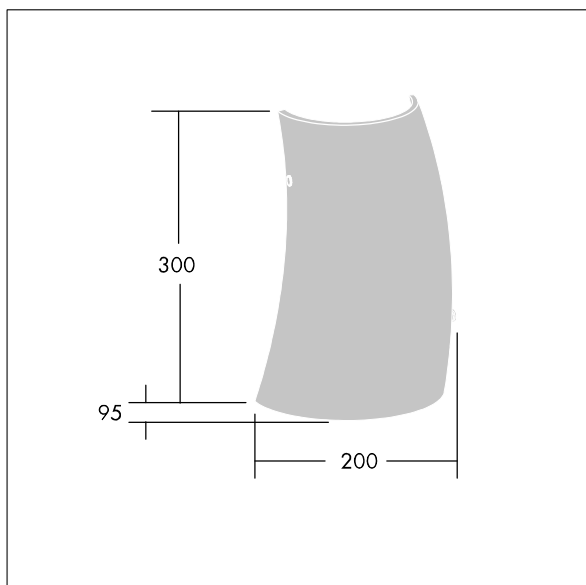

## 96642919 LYRIC DECO LED1550-830 HFI-X MWA-R OP

Stylové, zakřivené, trubkové nástěnná LED svítidlo s stmívatelný předřadník DALI. Elektrická Třída ochrany I, krytí IP20. Difuzor: opálová sklo. Dodáváno s LED zdroji v barve 3000K.

Rozměry: 200 x 95 x 300 mm  
 Příkon svítidla: 12,4 W  
 Světelný tok: 1550 lm  
 Světelný výkon svítidel: 125 lm/W  
 Hmotnost: 1,4 kg

TLG\_LYRD\_F\_WALLPDB.jpg

TLG\_LYRD\_M\_DX\_AP.wmf

Tento výrobek obsahuje světelný zdroj s třídou energetické účinnosti C.